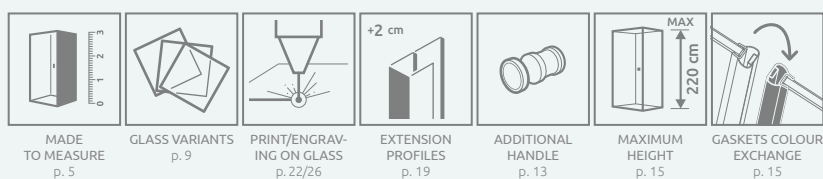

ADDITIONAL OPTIONS