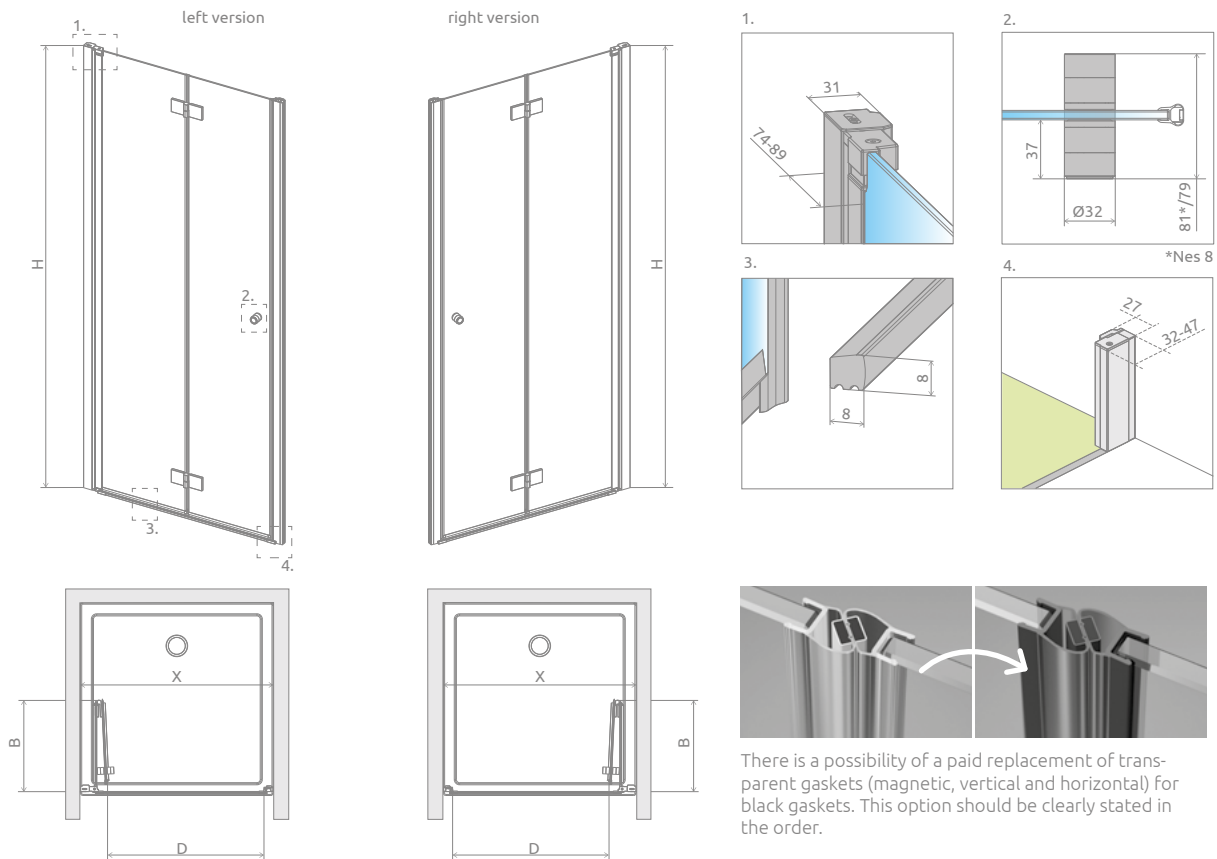

# TECHNICAL DRAWINGS

Model	X	B	D	H
DWB 70	680-710	327	534	2000
DWB 80	780-810	377	634	2000
DWB 90	880-910	427	734	2000