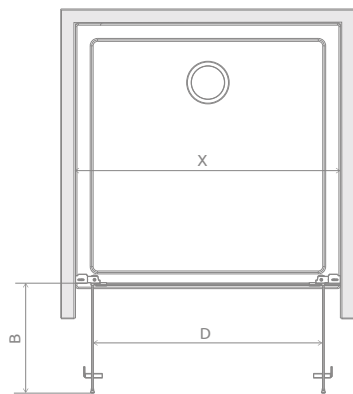

TECHNICAL DRAWINGS