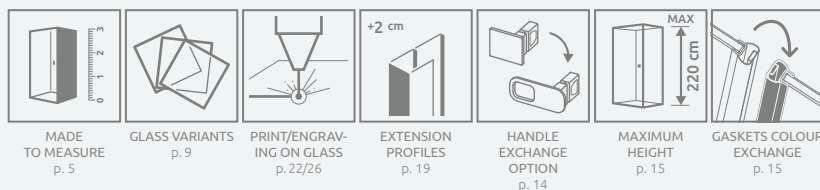

ADDITIONAL OPTIONS