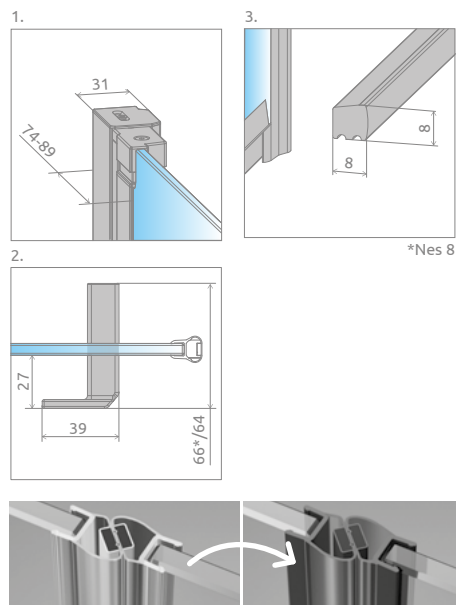

TECHNICAL DRAWINGS