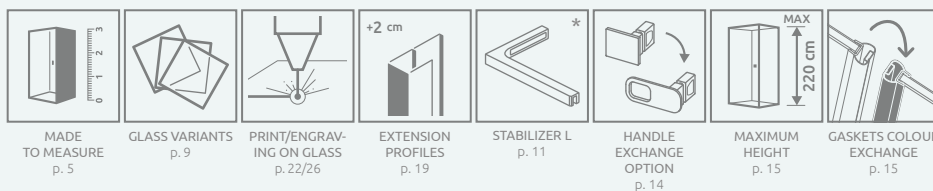

ADDITIONAL OPTIONS