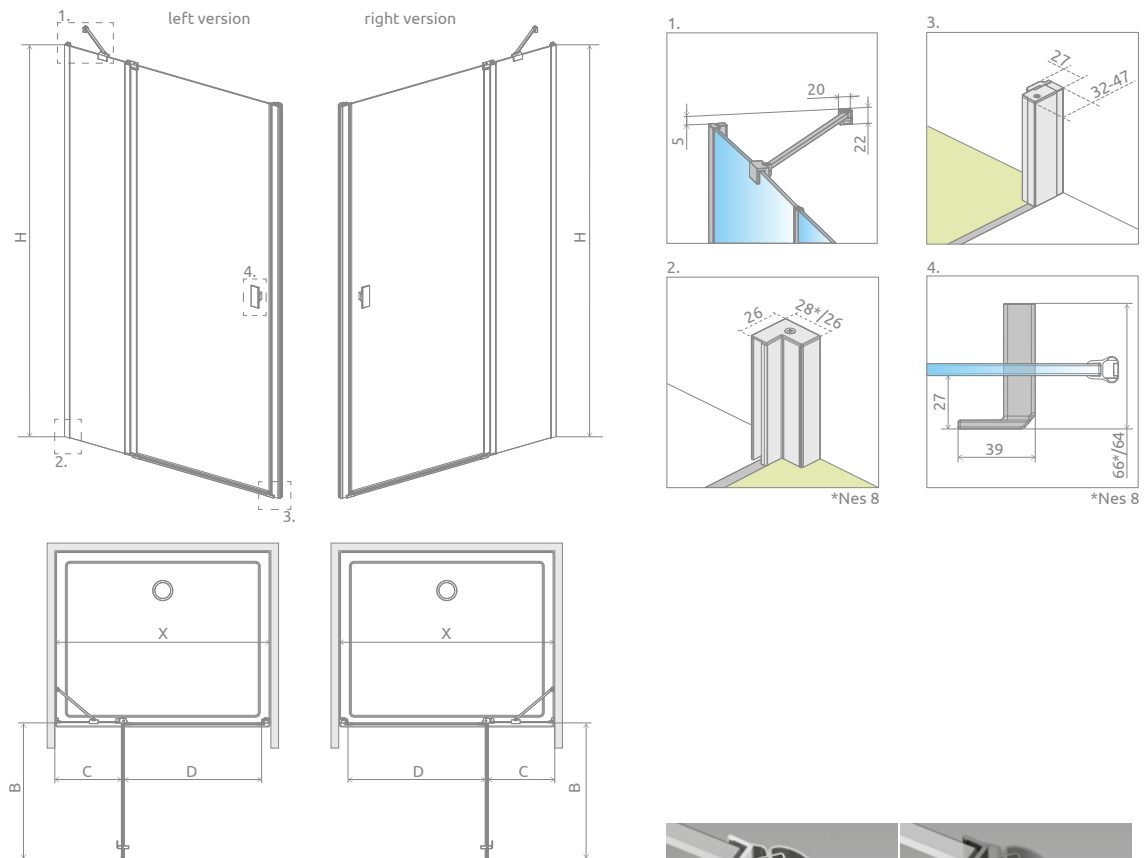

TECHNICAL DRAWINGS

| Model | X | B | C | D | H |
|-------------|-----------|-----|---------|-----|------|
| DWJ II 80 | 780-810 | 496 | 230-245 | 496 | 2000 |
| DWJ II 90 | 880-910 | 596 | 230-245 | 596 | 2000 |
| DWJ II 100 | 980-1010 | 696 | 230-245 | 696 | 2000 |
| DWJ II 110* | 1080-1110 | 696 | 330-345 | 696 | 2000 |
| DWJ II 120* | 1180-1210 | 796 | 330-345 | 796 | 2000 |

** possibility of connecting extension profiles

RECOMMENDED SHOWER TRAYS