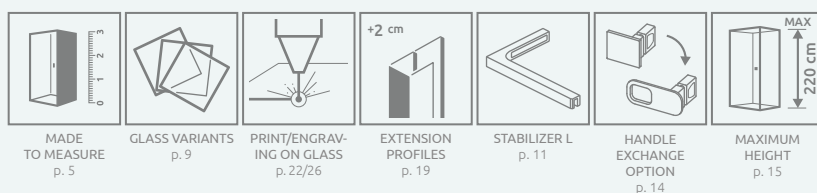

ADDITIONAL OPTIONS