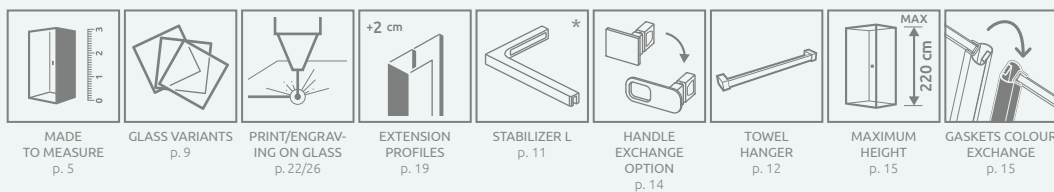

ADDITIONAL OPTIONS