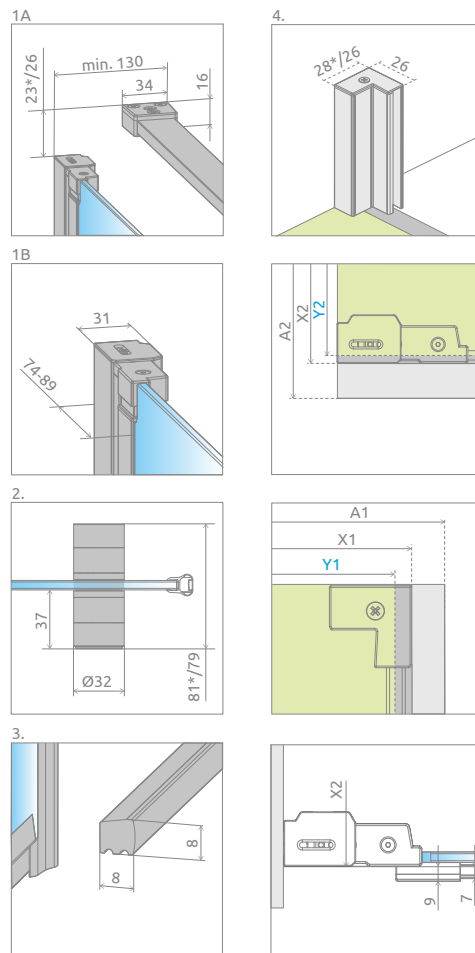

Shower enclosure set consists of 2 parts: door and sidewall S1. Please specify all the article numbers when making an order.

DOOR

Model	Nes 8 KDJ B transparent glass – 8 mm		Nes KDJ B transparent glass – 6 mm		
	profile finish: CHROME Art. No.	profile finish: BLACK Art. No.	profile finish: CHROME Art. No.	profile finish: BLACK Art. No.	profile finish: BRUSHED GOLD Art. No.
KDJ B door 80 L	10075080-01-01L	10075080-54-01L	10025080-01-01L	10025080-54-01L	10025080-99-01L
KDJ B door 80 R	10075080-01-01R	10075080-54-01R	10025080-01-01R	10025080-54-01R	10025080-99-01R
KDJ B door 90 L	10075090-01-01L	10075090-54-01L	10025090-01-01L	10025090-54-01L	10025090-99-01L
KDJ B door 90 R	10075090-01-01R	10075090-54-01R	10025090-01-01R	10025090-54-01R	10025090-99-01R
KDJ B door 100 L	10075100-01-01L	10075100-54-01L	10025100-01-01L	10025100-54-01L	10025100-99-01L
KDJ B door 100 R	10075100-01-01R	10075100-54-01R	10025100-01-01R	10025100-54-01R	10025100-99-01R

TECHNICAL DRAWINGS

Door	A1	X1	Y1	B	D	H
KDJ B door 80	800	775-790	770-785	377	650	2000
KDJ B door 90	900	875-890	870-885	427	750	2000
KDJ B door 100	1000	975-990	970-985	477	850	2000

Sidewall S1	A2	X2	Y2
S1 70	700	675-690	670-685
S1 75	750	725-740	720-735
S1 80	800	775-790	770-785
S1 90	900	875-890	870-885
S1 100	1000	975-990	970-985