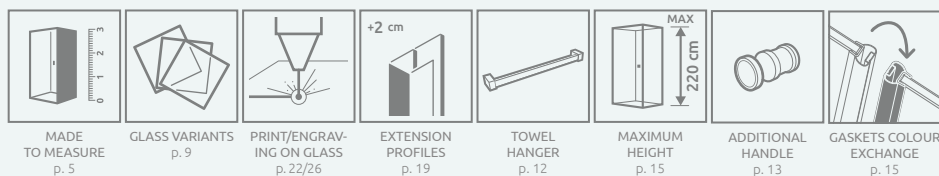

ADDITIONAL OPTIONS