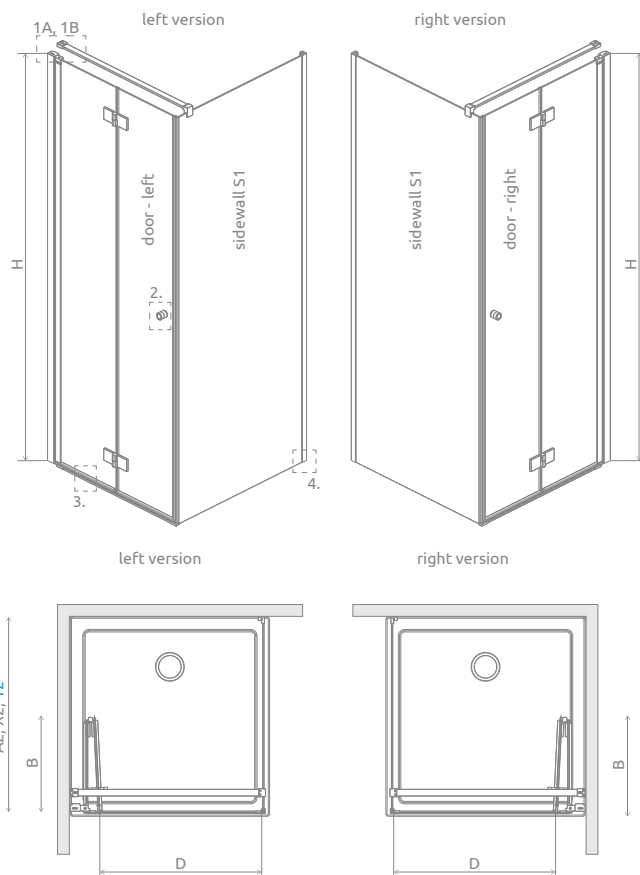

Shower enclosure set consists of 2 parts: door and sidewall S1. Please specify all the article numbers when making an order.

DOOR

Model	Nes 8 KDJ B transparent glass – 8 mm		Nes KDJ B transparent glass – 6 mm		
	profile finish: CHROME Art. No.	profile finish: BLACK Art. No.	profile finish: CHROME Art. No.	profile finish: BLACK Art. No.	profile finish: BRUSHED GOLD Art. No.
KDJ B door 80 L	10075080-01-01L	10075080-54-01L	10025080-01-01L	10025080-54-01L	10025080-99-01L
KDJ B door 80 R	10075080-01-01R	10075080-54-01R	10025080-01-01R	10025080-54-01R	10025080-99-01R
KDJ B door 90 L	10075090-01-01L	10075090-54-01L	10025090-01-01L	10025090-54-01L	10025090-99-01L
KDJ B door 90 R	10075090-01-01R	10075090-54-01R	10025090-01-01R	10025090-54-01R	10025090-99-01R
KDJ B door 100 L	10075100-01-01L	10075100-54-01L	10025100-01-01L	10025100-54-01L	10025100-99-01L
KDJ B door 100 R	10075100-01-01R	10075100-54-01R	10025100-01-01R	10025100-54-01R	10025100-99-01R

TECHNICAL DRAWINGS

Door	A1	X1	Y1	B	D	H
KDJ B door 80	800	775-790	770-785	377	650	2000
KDJ B door 90	900	875-890	870-885	427	750	2000
KDJ B door 100	1000	975-990	970-985	477	850	2000

Sidewall S1	A2	X2	Y2
S1 70	700	675-690	670-685
S1 75	750	725-740	720-735
S1 80	800	775-790	770-785
S1 90	900	875-890	870-885
S1 100	1000	975-990	970-985