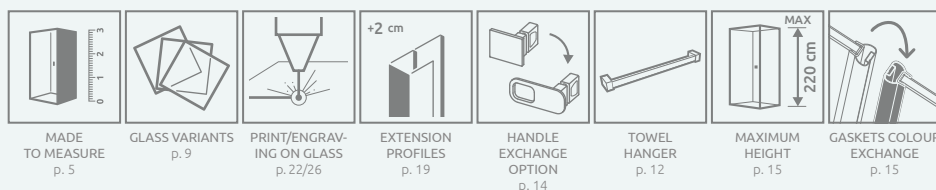

ADDITIONAL OPTIONS