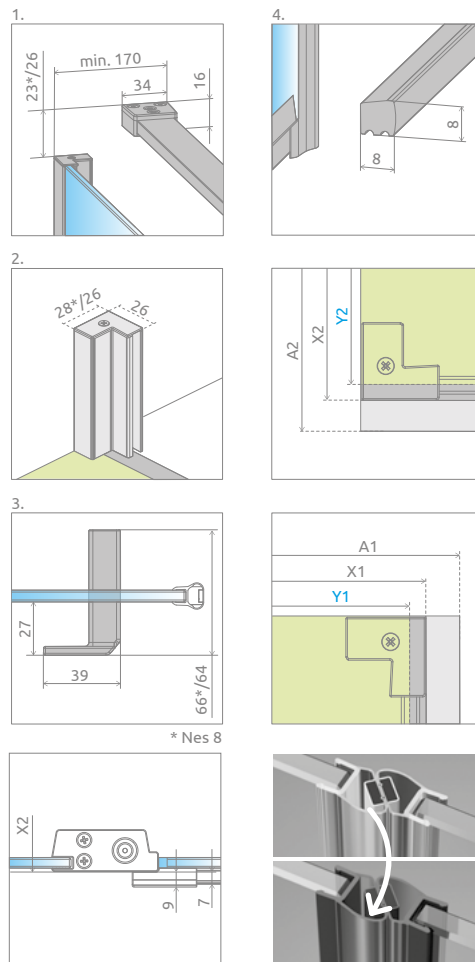

TECHNICAL DRAWINGS