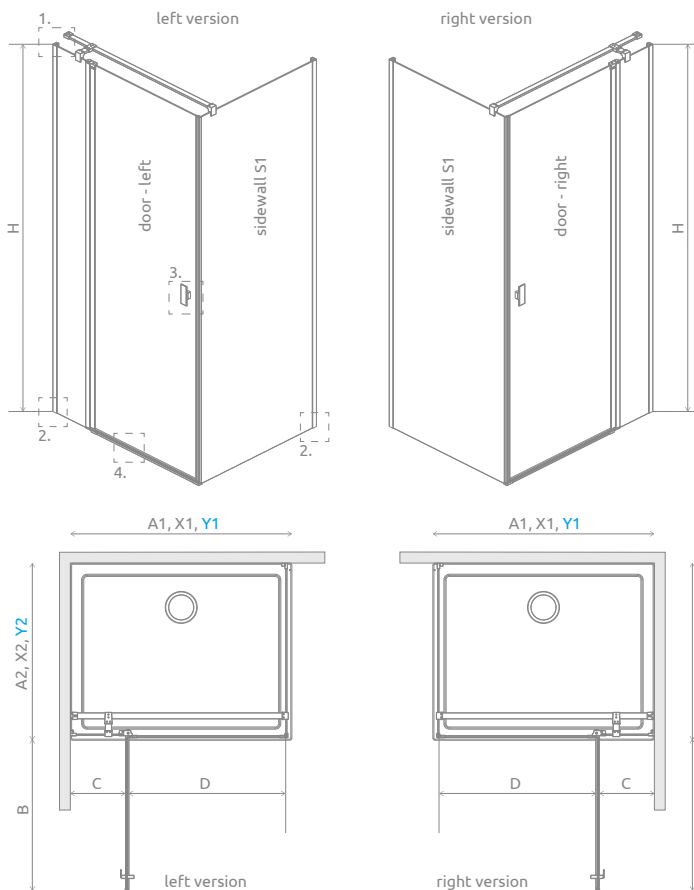

TECHNICAL DRAWINGS