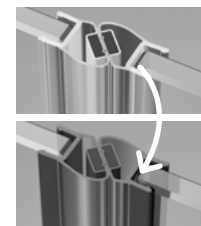

Door	A1	X1	Y1	B	C	D	H
KDS I door 100	1000	975-990	970-985	580	327	580	2000
KDS I door 120	1200	1175-1190	1170-1185	680	427	680	2000
KDS I door 140	1400	1375-1390	1370-1385	780	527	780	2000

Sidewall S1/S3	A2	X2	Y2
S1/S3 70	700	675-690	670-685
S1/S3 75	750	725-740	720-735
S1/S3 80	800	775-790	770-785
S1/S3 90	900	875-890	870-885
S1/S3 100	1000	975-990	970-985

*Nes 8