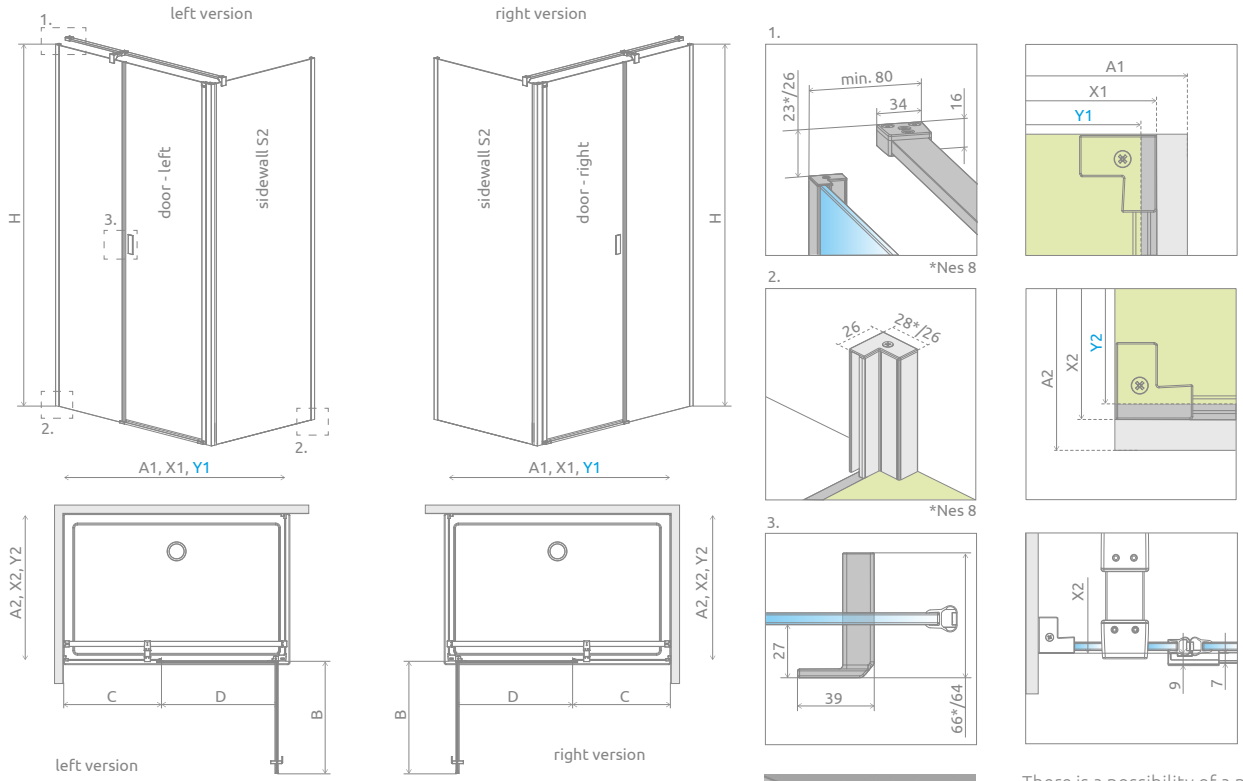

TECHNICAL DRAWINGS

Door	A1	X1	Y1	B	C	D	H
KDS II door 90	900	875-890	870-885	596	212-227	596	2000
KDS II door 100	1000	975-990	970-985	596	312-327	596	2000
KDS II door 110	1100	1075-1090	1070-1085	596	412-427	596	2000
KDS II door 120	1200	1175-1190	1170-1185	596	512-527	596	2000

Sidewall S2	A2	X2	Y2
S2 70	700	675-690	670-685
S2 75	750	725-740	720-735
S2 80	800	775-790	770-785
S2 90	900	875-890	870-885
S2100	1000	975-990	970-985