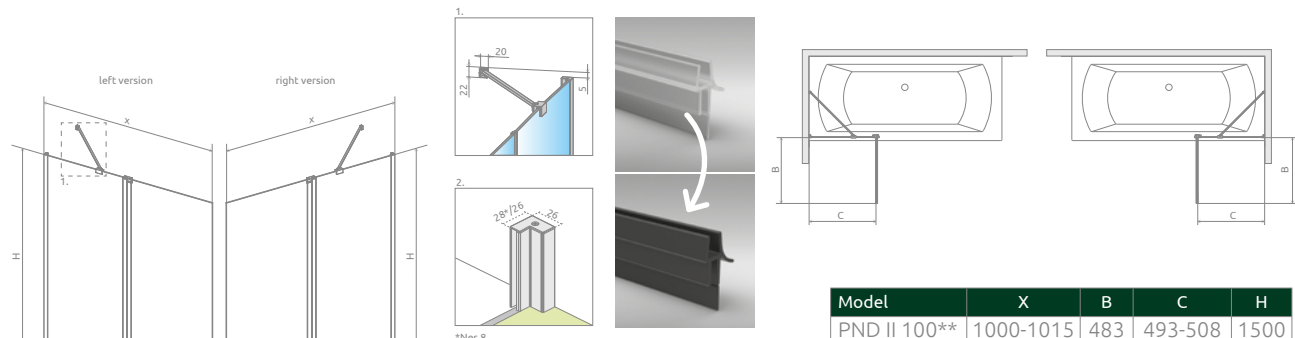

Nes 8 PND II

Nes PND II

Other colour versions of products from the series can be found on www.radaway.eu

ADDITIONAL OPTIONS

Profile finish:

01 Chrome 54 Black 99 Gold

Model	Nes 8 PND II transparent glass – 8 mm		Nes PND II transparent glass – 6 mm		
	profile finish: CHROME Art. No.	profile finish: BLACK Art. No.	profile finish: CHROME Art. No.	profile finish: BLACK Art. No.	profile finish: BRUSHED GOLD Art. No.
PND II 100 L	10088100-01-01L	10088100-54-01L	10009100-01-01L	10009100-54-01L	10009100-99-01L
PND II 100 R	10088100-01-01R	10088100-54-01R	10009100-01-01R	10009100-54-01R	10009100-99-01R
PND II 110 L	10088110-01-01L	10088110-54-01L	10009110-01-01L	10009110-54-01L	10009110-99-01L
PND II 110 R	10088110-01-01R	10088110-54-01R	10009110-01-01R	10009110-54-01R	10009110-99-01R
PND II 120 L	10088120-01-01L	10088120-54-01L	10009120-01-01L	10009120-54-01L	10009120-99-01L
PND II 120 R	10088120-01-01R	10088120-54-01R	10009120-01-01R	10009120-54-01R	10009120-99-01R
PND II 130 L	10088130-01-01L	10088130-54-01L	10009130-01-01L	10009130-54-01L	10009130-99-01L
PND II 130 R	10088130-01-01R	10088130-54-01R	10009130-01-01R	10009130-54-01R	10009130-99-01R
PND II 140 L	10088140-01-01L	10088140-54-01L	10009140-01-01L	10009140-54-01L	10009140-99-01L
PND II 140 R	10088140-01-01R	10088140-54-01R	10009140-01-01R	10009140-54-01R	10009140-99-01R

TECHNICAL DRAWINGS

There is a possibility of a paid replacement of transparent gaskets (horizontal) for black gaskets. This option should be clearly stated in the order.

Model	X	B	C	H
PND II 100**	1000-1015	483	493-508	1500
PND II 110**	1100-1115	533	543-558	1500
PND II 120**	1200-1215	583	593-608	1500
PND II 130	1300-1315	633	643-658	1500
PND II 140	1400-1415	683	693-708	1500