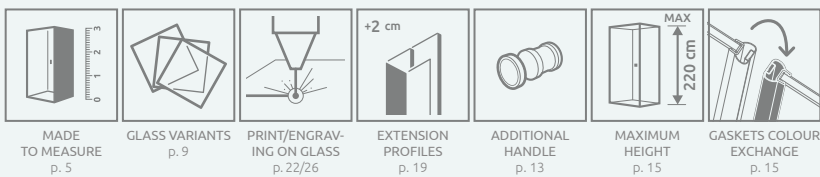

ADDITIONAL OPTIONS