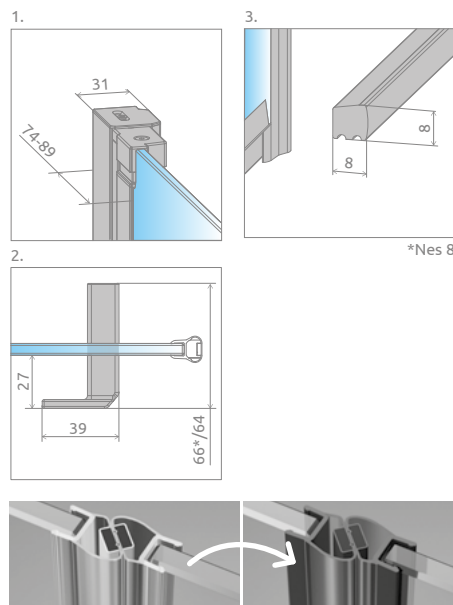

TECHNICAL DRAWINGS