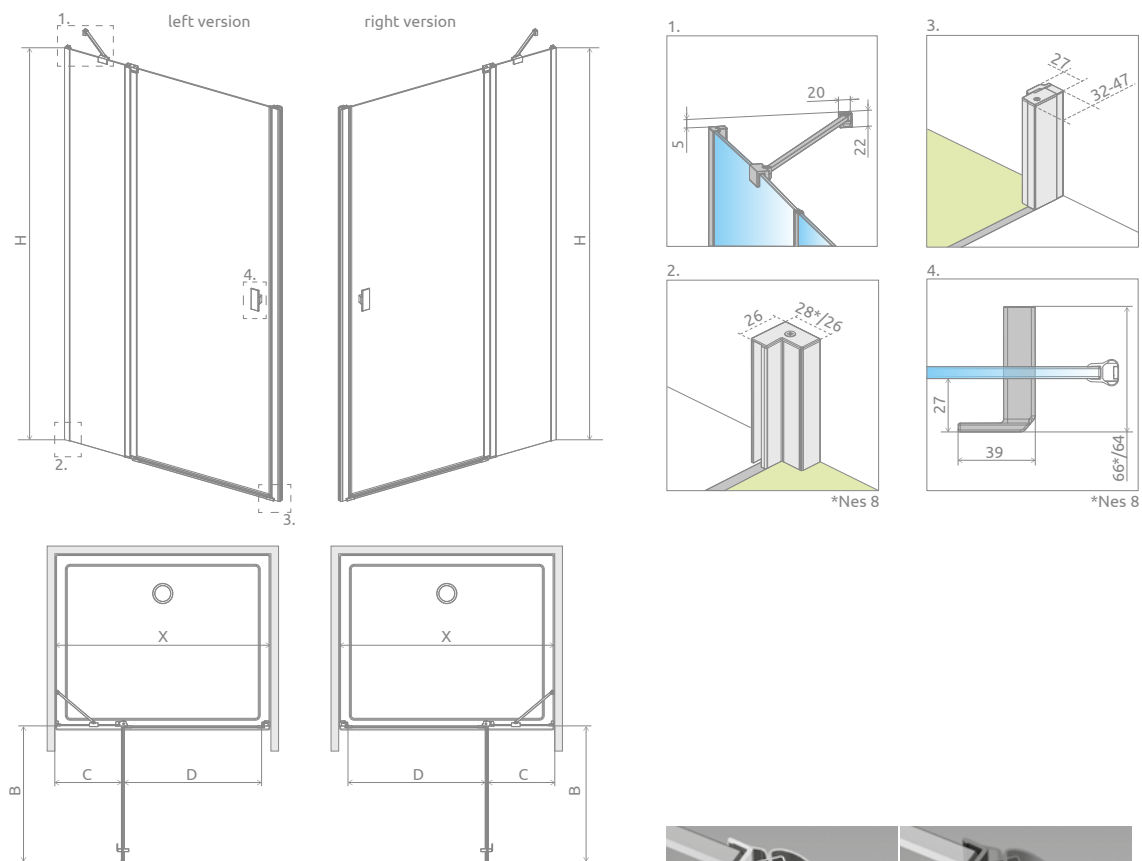

TECHNICAL DRAWINGS

Model	X	B	C	D	H
DWJ II 80	780-810	496	230-245	496	2000
DWJ II 90	880-910	596	230-245	596	2000
DWJ II 100	980-1010	696	230-245	696	2000
DWJ II 110*	1080-1110	696	330-345	696	2000
DWJ II 120*	1180-1210	796	330-345	796	2000

** possibility of connecting extension profiles

RECOMMENDED SHOWER TRAYS