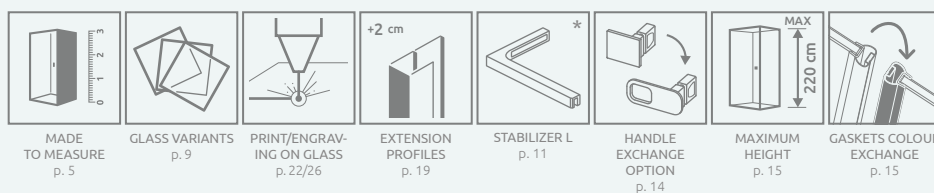

ADDITIONAL OPTIONS