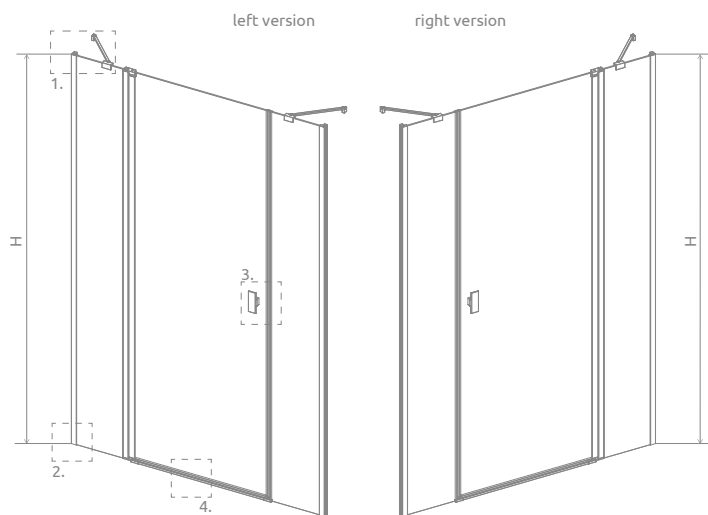

TECHNICAL DRAWINGS