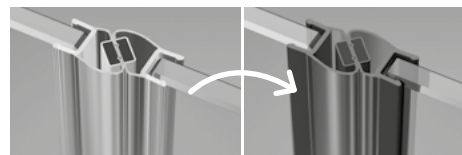

TECHNICAL DRAWINGS