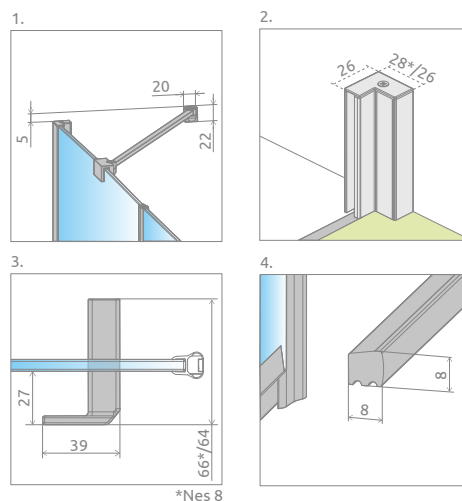

TECHNICAL DRAWINGS