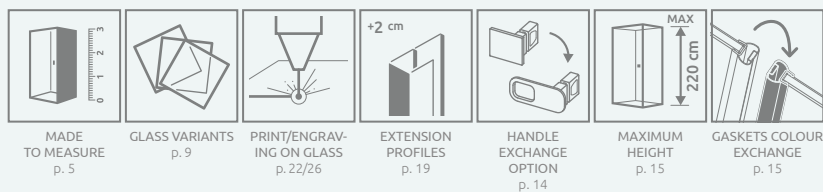

ADDITIONAL OPTIONS