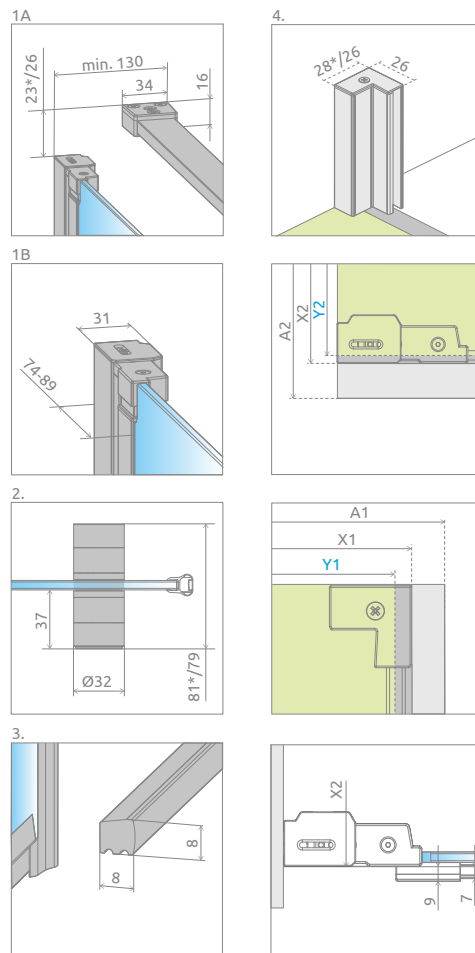

Shower enclosure set consists of 2 parts: door and sidewall S1. Please specify all the article numbers when making an order.

DOOR

Model	Nes 8 KDJ B transparent glass – 8 mm		Nes KDJ B transparent glass – 6 mm		
	profile finish: CHROME Art. No.	profile finish: BLACK Art. No.	profile finish: CHROME Art. No.	profile finish: BLACK Art. No.	profile finish: BRUSHED GOLD Art. No.
KDJ B door 80 L	10075080-01-01L	10075080-54-01L	10025080-01-01L	10025080-54-01L	10025080-99-01L
KDJ B door 80 R	10075080-01-01R	10075080-54-01R	10025080-01-01R	10025080-54-01R	10025080-99-01R
KDJ B door 90 L	10075090-01-01L	10075090-54-01L	10025090-01-01L	10025090-54-01L	10025090-99-01L
KDJ B door 90 R	10075090-01-01R	10075090-54-01R	10025090-01-01R	10025090-54-01R	10025090-99-01R
KDJ B door 100 L	10075100-01-01L	10075100-54-01L	10025100-01-01L	10025100-54-01L	10025100-99-01L
KDJ B door 100 R	10075100-01-01R	10075100-54-01R	10025100-01-01R	10025100-54-01R	10025100-99-01R

SIDEWALL S1

Model	Nes 8 KDJ B transparent glass – 8 mm		Nes KDJ B transparent glass – 6 mm		
	profile finish: CHROME Art. No.	profile finish: BLACK Art. No.	profile finish: CHROME Art. No.	profile finish: BLACK Art. No.	profile finish: BRUSHED GOLD Art. No.
S1 70	10089070-01-01		10039070-01-01		
S1 75	10089075-01-01		10039075-01-01		
S1 80	10089080-01-01		10039080-01-01		
S1 90	10089090-01-01		10039090-01-01		
S1 100	10089100-01-01		10039100-01-01		

TECHNICAL DRAWINGS

Door	A1	X1	Y1	B	D	H
KDJ B door 80	800	775-790	770-785	377	650	2000
KDJ B door 90	900	875-890	870-885	427	750	2000
KDJ B door 100	1000	975-990	970-985	477	850	2000

Sidewall S1	A2	X2	Y2
S1 70	700	675-690	670-685
S1 75	750	725-740	720-735
S1 80	800	775-790	770-785
S1 90	900	875-890	870-885
S1 100	1000	975-990	970-985