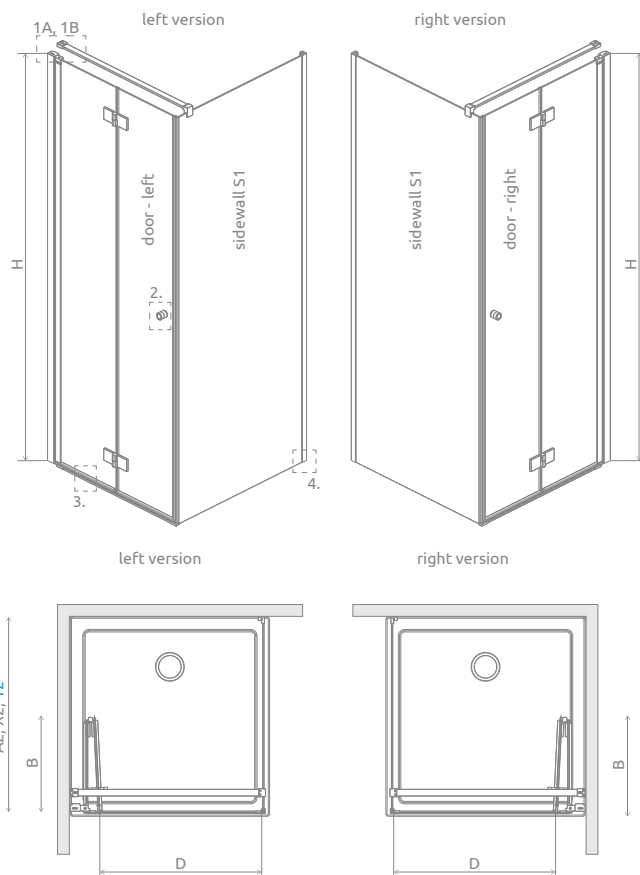

Shower enclosure set consists of 2 parts: door and sidewall S1. Please specify all the article numbers when making an order.

DOOR

Model	Nes 8 KDJ B transparent glass – 8 mm		Nes KDJ B transparent glass – 6 mm		
	profile finish: CHROME Art. No.	profile finish: BLACK Art. No.	profile finish: CHROME Art. No.	profile finish: BLACK Art. No.	profile finish: BRUSHED GOLD Art. No.
KDJ B door 80 L	10075080-01-01L	10075080-54-01L	10025080-01-01L	10025080-54-01L	10025080-99-01L
KDJ B door 80 R	10075080-01-01R	10075080-54-01R	10025080-01-01R	10025080-54-01R	10025080-99-01R
KDJ B door 90 L	10075090-01-01L	10075090-54-01L	10025090-01-01L	10025090-54-01L	10025090-99-01L
KDJ B door 90 R	10075090-01-01R	10075090-54-01R	10025090-01-01R	10025090-54-01R	10025090-99-01R
KDJ B door 100 L	10075100-01-01L	10075100-54-01L	10025100-01-01L	10025100-54-01L	10025100-99-01L
KDJ B door 100 R	10075100-01-01R	10075100-54-01R	10025100-01-01R	10025100-54-01R	10025100-99-01R

SIDEWALL S1

Model	Nes 8 KDJ B transparent glass – 8 mm		Nes KDJ B transparent glass – 6 mm		
	profile finish: CHROME Art. No.	profile finish: BLACK Art. No.	profile finish: CHROME Art. No.	profile finish: BLACK Art. No.	profile finish: BRUSHED GOLD Art. No.
S1 70	10089070-01-01		10039070-01-01		
S1 75	10089075-01-01		10039075-01-01		
S1 80	10089080-01-01		10039080-01-01		
S1 90	10089090-01-01		10039090-01-01		
S1 100	10089100-01-01		10039100-01-01		

TECHNICAL DRAWINGS

Door	A1	X1	Y1	B	D	H
KDJ B door 80	800	775-790	770-785	377	650	2000
KDJ B door 90	900	875-890	870-885	427	750	2000
KDJ B door 100	1000	975-990	970-985	477	850	2000

Sidewall S1	A2	X2	Y2
S1 70	700	675-690	670-685
S1 75	750	725-740	720-735
S1 80	800	775-790	770-785
S1 90	900	875-890	870-885
S1 100	1000	975-990	970-985