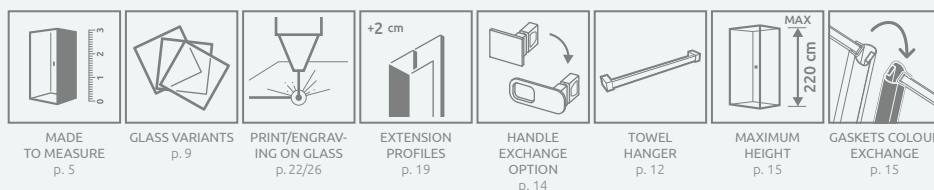

ADDITIONAL OPTIONS