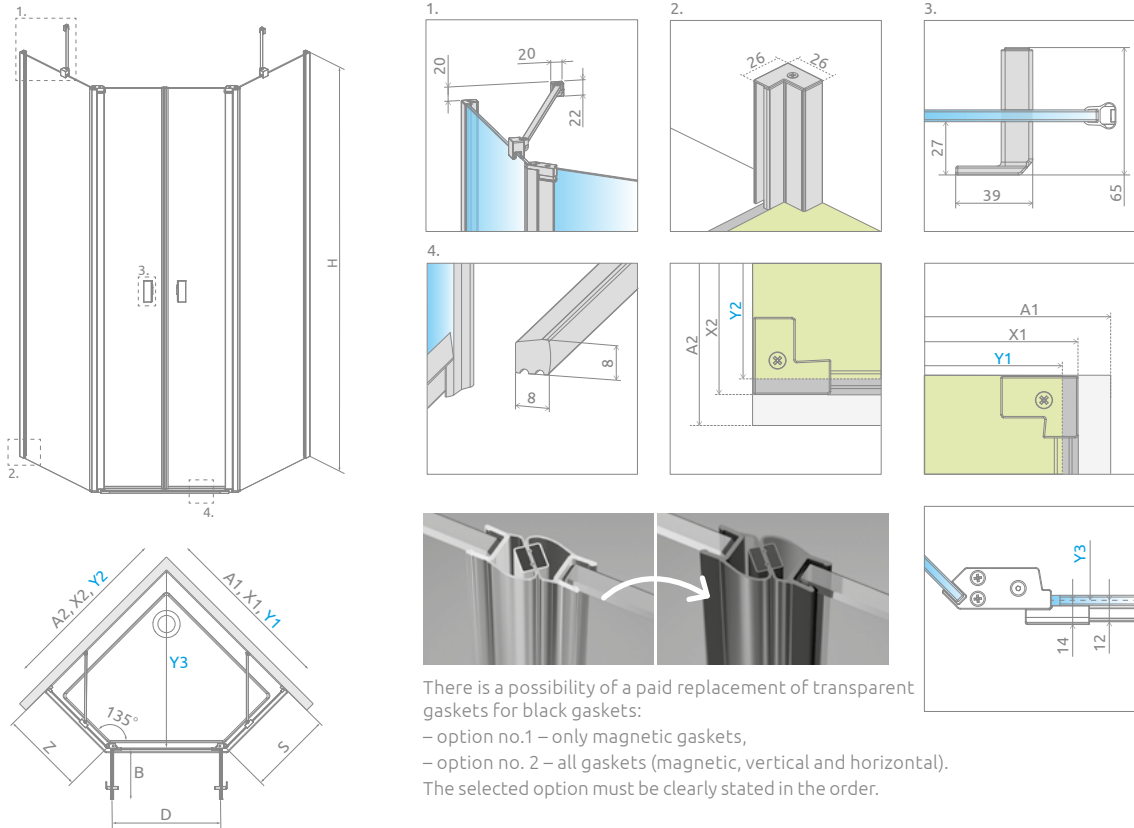

99 Gold

Nes PTD + shower board

Shower enclosure set consists of 2 parts: shower doors and walls. Please specify all the article numbers when placing an order.

SYMMETRIC SHOWER ENCLOSURES

Model	Element	TRANSPARENT GLASS		
		profile finish: CHROME Art. No.	profile finish: BLACK Art. No.	profile finish: BRUSHED GOLD Art. No.
PTD 80×80	PTD doors	10051000-01-01	10051000-54-01	10051000-99-01
	PTD walls 80 × 80	10051400-01-01	10051400-54-01	10051400-99-01
PTD 90×90	PTD doors	10051000-01-01	10051000-54-01	10051000-99-01
	PTD walls 90 × 90	10051600-01-01	10051600-54-01	10051600-99-01
PTD 100×100	PTD doors	10051000-01-01	10051000-54-01	10051000-99-01
	PTD walls 100 × 100	10051100-01-01	10051100-54-01	10051100-99-01

* Only shower boards are available for selected models.

TECHNICAL DRAWINGS

Model	A1	A2	X1	X2	Y1	Y2	Y3	B	Z	S	D	H
PTD 80×80	800	800	775-790	775-790	770-785	770-785	778-799	266	332-347	332-347	530	2000
PTD 90×90	900	900	875-890	885-900	870-885	870-885	920-941	266	432-447	432-447	530	2000
PTD 100×100	1000	1000	975-990	975-990	970-985	970-985	1061-1082	266	532-547	532-547	530	2000
PTD 80×90*	800	900	775-790	875-890	770-785	870-885	849-870	266	332-347	432-447	530	2000
PTD 80×100	800	1000	775-790	975-990	770-785	970-985	920-941	266	332-347	532-547	530	2000
PTD 90×80*	900	800	875-890	775-790	870-885	770-785	849-870	266	432-447	332-347	530	2000
PTD 90×100	900	1000	875-890	975-990	870-885	970-985	990-1011	266	432-447	532-547	530	2000
PTD 100×80	1000	800	975-990	775-790	970-985	770-785	920-941	266	532-547	332-347	530	2000
PTD 100×90	1000	900	975-990	875-890	970-985	870-885	990-1011	266	532-547	432-447	530	2000