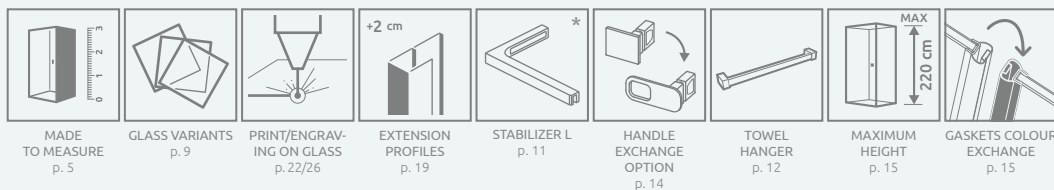

99 Gold

Nes PTD + shower board

Shower enclosure set consists of 2 parts: shower doors and walls. Please specify all the article numbers when placing an order.

SYMMETRIC SHOWER ENCLOSURES

Model	Element	TRANSPARENT GLASS		
		profile finish: CHROME Art. No.	profile finish: BLACK Art. No.	profile finish: BRUSHED GOLD Art. No.
PTD 80×80	PTD doors	10051000-01-01	10051000-54-01	10051000-99-01
	PTD walls 80 × 80	10051400-01-01	10051400-54-01	10051400-99-01
PTD 90×90	PTD doors	10051000-01-01	10051000-54-01	10051000-99-01
	PTD walls 90 × 90	10051600-01-01	10051600-54-01	10051600-99-01
PTD 100×100	PTD doors	10051000-01-01	10051000-54-01	10051000-99-01
	PTD walls 100 × 100	10051100-01-01	10051100-54-01	10051100-99-01

* Only shower boards are available for selected models.

TECHNICAL DRAWINGS

Model	A1	A2	X1	X2	Y1	Y2	Y3	B	Z	S	D	H
PTD 80×80	800	800	775-790	775-790	770-785	770-785	778-799	266	332-347	332-347	530	2000
PTD 90×90	900	900	875-890	885-900	870-885	870-885	920-941	266	432-447	432-447	530	2000
PTD 100×100	1000	1000	975-990	975-990	970-985	970-985	1061-1082	266	532-547	532-547	530	2000
PTD 80×90*	800	900	775-790	875-890	770-785	870-885	849-870	266	332-347	432-447	530	2000
PTD 80×100	800	1000	775-790	975-990	770-785	970-985	920-941	266	332-347	532-547	530	2000
PTD 90×80*	900	800	875-890	775-790	870-885	770-785	849-870	266	432-447	332-347	530	2000
PTD 90×100	900	1000	875-890	975-990	870-885	970-985	990-1011	266	432-447	532-547	530	2000
PTD 100×80	1000	800	975-990	775-790	970-985	770-785	920-941	266	532-547	332-347	530	2000
PTD 100×90	1000	900	975-990	875-890	970-985	870-885	990-1011	266	532-547	432-447	530	2000

The table of dimensions for installation without a shower tray is available at radaway.eu

ADDITIONAL OPTIONS

Extension profiles	profile finish: CHROME Art. No.	profile finish: BLACK Art. No.	profile finish: BRUSHED GOLD Art. No.
Profile + 2 cm**	P01-276200001	P01-276200054	P01-276200054

** possibility of connecting extension profiles

RECOMMENDED SHOWER TRAYS