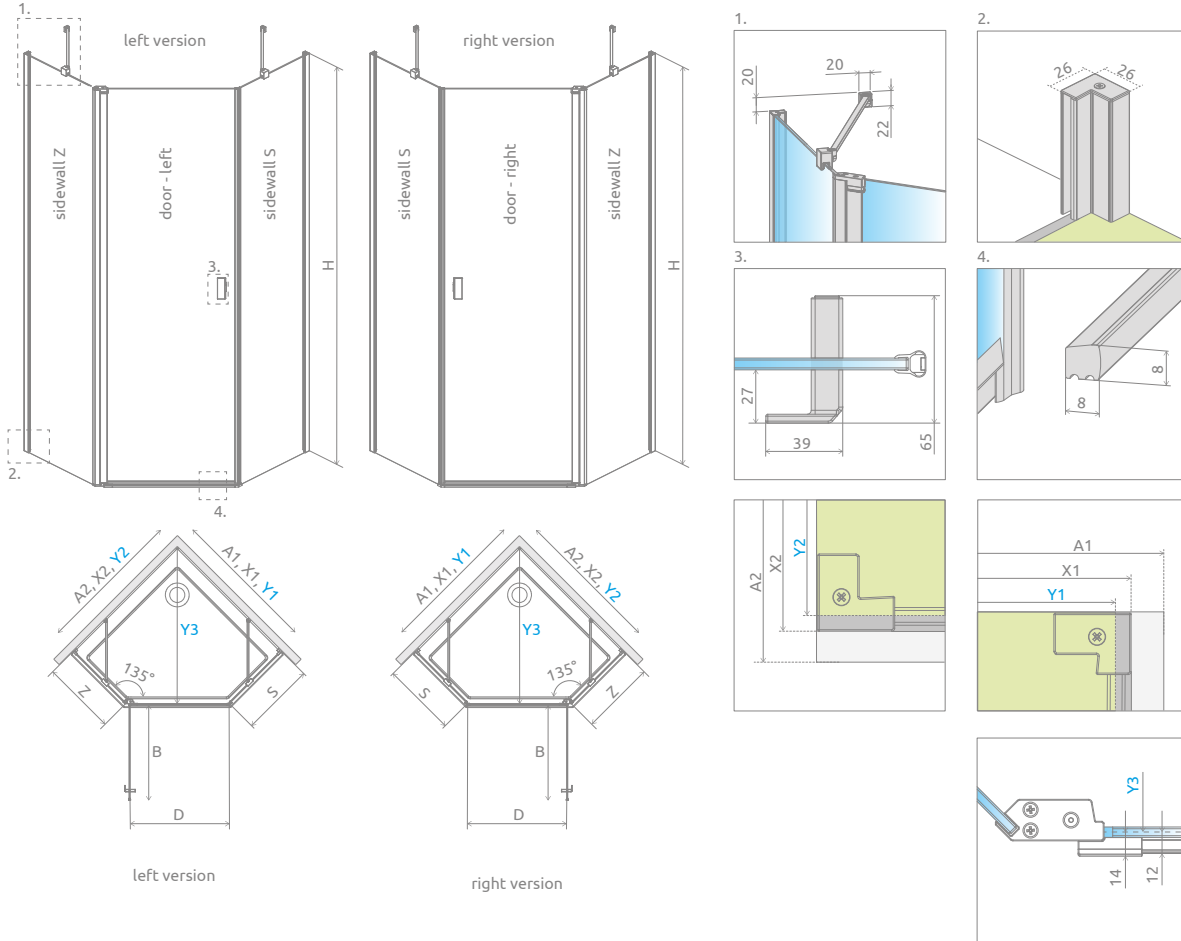

TECHNICAL DRAWINGS