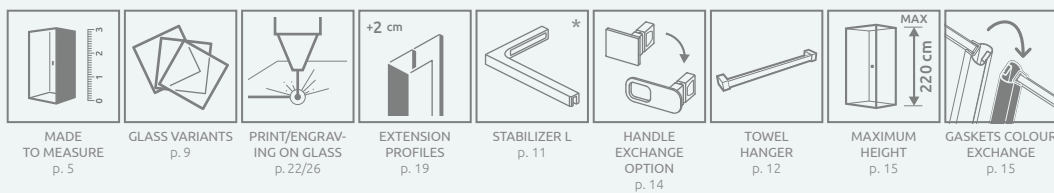

ADDITIONAL OPTIONS