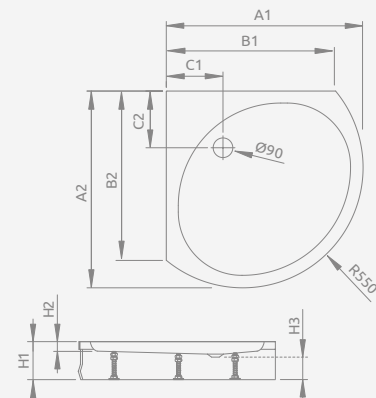

## ■ NAXOS A

Expanded polystyrene base, siphon outlet  $\varnothing 50$  mm, recommended siphons TB50, 578 P.

NAXOS A	A1	A2	B1	B2	C1	C2	D1	D2	H1	H2	H3	H4
80x80	800	800	250	250	210	220	380	380	410	260	130	38
90x90	900	900	350	350	210	220	380	380	410	260	130	38

## ■ PATMOS B

Shower tray with a removable panel, siphon outlet  $\varnothing 90$  mm, installing frame included, recommended siphons TB21, TBXS, 690 P, TB90, R500, R510, R580, R583, R400 SLIM PLUS, R400W SLIM.