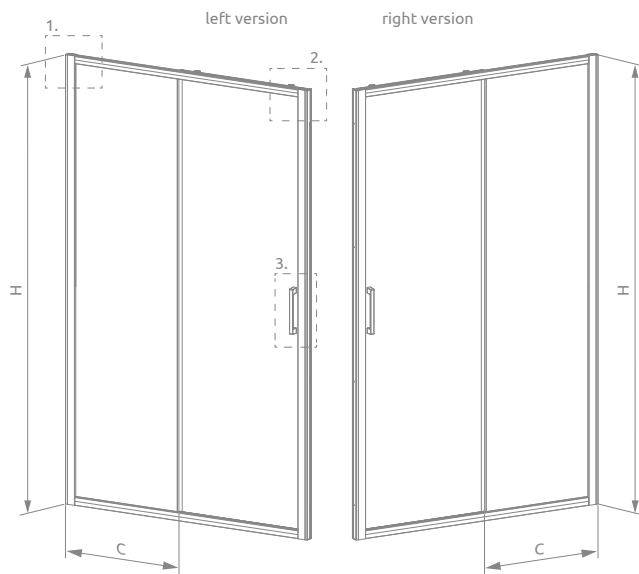

Premium Pro DWJ

The product in other colour variants can be found on p. 333

Profile finish:

01 Chrome 54 Black

Premium Pro DWJ + Doros D

Model	TRANSPARENT GLASS	
	profile finish: CHROME Art. No.	profile finish: BLACK Art. No.
DWJ 100 L	1014100-01-01L	1014100-54-01L
DWJ 100 R	1014100-01-01R	1014100-54-01R
DWJ 110 L	1014110-01-01L	1014110-54-01L
DWJ 110 R	1014110-01-01R	1014110-54-01R
DWJ 120 L	1014120-01-01L	1014120-54-01L
DWJ 120 R	1014120-01-01R	1014120-54-01R
DWJ 130 L	1014130-01-01L	1014130-54-01L
DWJ 130 R	1014130-01-01R	1014130-54-01R
DWJ 140 L	1014140-01-01L	1014140-54-01L
DWJ 140 R	1014140-01-01R	1014140-54-01R
DWJ 150 L	1014150-01-01L	1014150-54-01L
DWJ 150 R	1014150-01-01R	1014150-54-01R
DWJ 160 L	1014160-01-01L	1014160-54-01L
DWJ 160 R	1014160-01-01R	1014160-54-01R

TECHNICAL DRAWINGS

Model	X	C	D	H
DWJ 100	980-1010	450-465	408	2000
DWJ 110	1080-1110	500-515	458	2000
DWJ 120	1180-1210	550-565	508	2000
DWJ 130	1280-1310	600-615	558	2000
DWJ 140	1380-1410	650-665	608	2000
DWJ 150	1480-1510	700-715	658	2000
DWJ 160	1580-1610	750-765	708	2000

ADDITIONAL OPTIONS

Extension profiles	profile finish: CHROME Art. No.	profile finish: BLACK Art. No.
 Profile + 2 cm*	P01-293199801	P01-293199854

* possibility of connecting extension profiles

RECOMMENDED SHOWER TRAYS

Dimensions are given in mm.