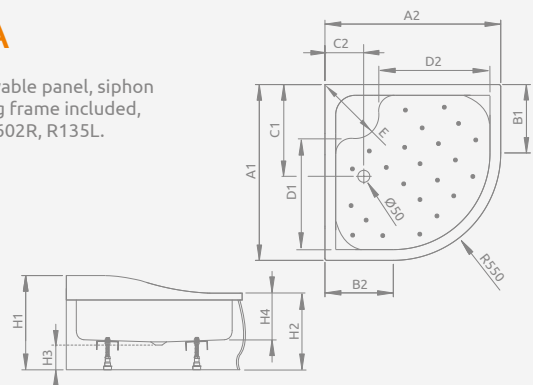

## INDOS A

Shower tray with a removable panel, siphon outlet  $\varnothing$  50 mm, installing frame included, recommended siphons TB50, 578 P.

INDOS A	A1	A2	B1	B2	C1	C2	E	H1	H2	H3
80×80	800	800	250	250	220	220	335	415	265	130
90×90	900	900	350	350	220	220	430	415	265	130

## KORFU A

Shower tray with a removable panel, siphon outlet  $\varnothing$  50 mm, installing frame included, recommended siphons B602R, R135L.

KORFU A	A1	A2	B1	B2	C1	C2	D1	D2	E	H1	H2	H3	H4
80×80	800	800	250	250	450	190	410	410	390	485	395	130	240
90×90	900	900	350	350	490	190	480	480	430	485	395	130	240