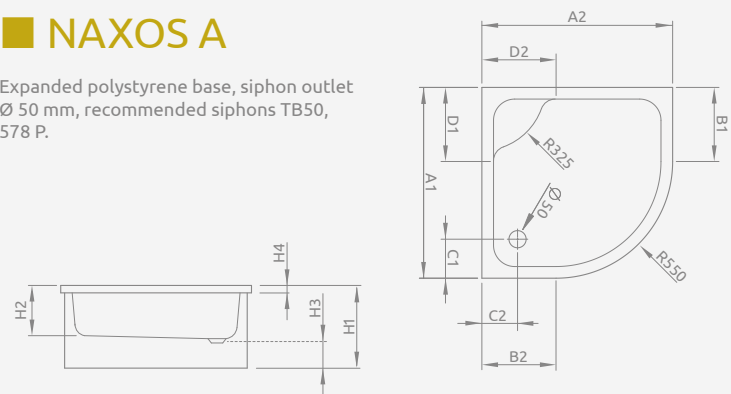

■ SIROS A Compact

Integrated panel, expanded polystyrene base, siphon outlet \varnothing 90 mm, recommended siphons TB21, TBXS, R500, R580, R583, R510, R400 SLIM PLUS, R400W SLIM.

SIROS A Compact	A1	A2	B1	B2	C1	C2	H1	H2	H3
80x80	800	800	250	250	180	180	170	70	90
90x90	900	900	350	350	180	180	170	70	90

Model	Art. No.
NAXOS A 80x80	SBA8841-1
NAXOS A 90x90	SBA9941-1

■ NAXOS A

Expanded polystyrene base, siphon outlet \varnothing 50 mm, recommended siphons TB50, 578 P.

NAXOS A	A1	A2	B1	B2	C1	C2	D1	D2	H1	H2	H3	H4
80x80	800	800	250	250	210	220	380	380	410	260	130	38
90x90	900	900	350	350	210	220	380	380	410	260	130	38