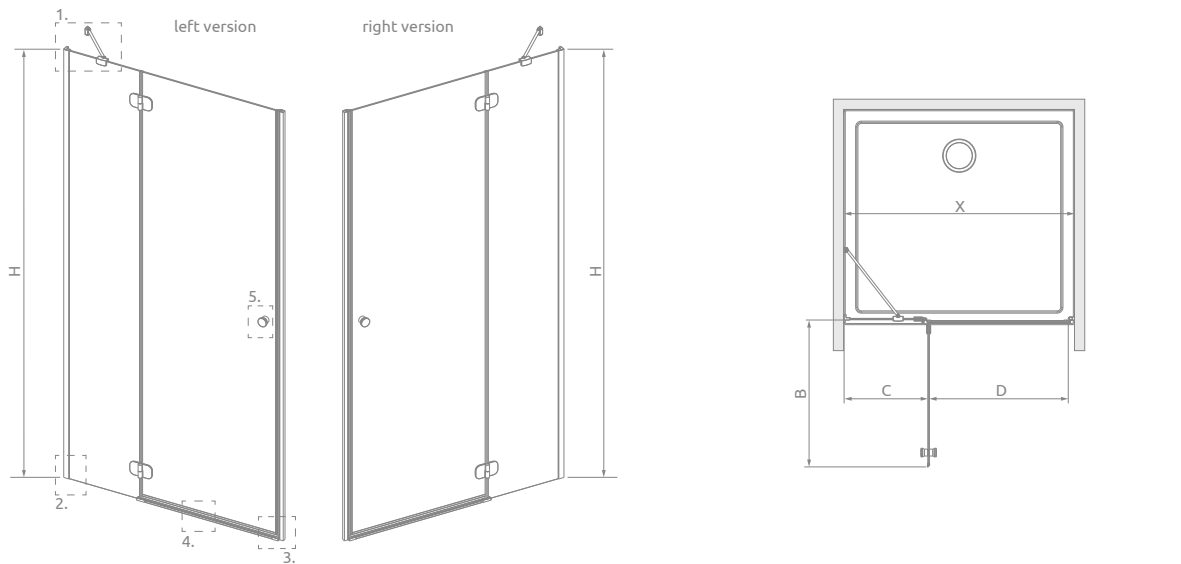

# Torrenta DWJ

Torrenta DWJ + shower board

Profile finish:

01 Chrome

Model	Width of niche (X)	Height (H)	TRANSPARENT GLASS
			Art. No.
DWJ 80 L	787-810	1950	131910-01-01
DWJ 80 R	787-810	1950	132010-01-01
DWJ 90 L	887-910	1950	131900-01-01
DWJ 90 R	887-910	1950	132000-01-01
DWJ 100 L	987-1010	1950	131920-01-01
DWJ 100 R	987-1010	1950	132020-01-01
DWJ 110 L	1087-1110	1950	131940-01-01
DWJ 110 R	1087-1110	1950	132040-01-01
DWJ 120 L	1187-1210	1950	131930-01-01
DWJ 120 R	1187-1210	1950	132030-01-01

# TECHNICAL DRAWINGS

Model	X	B	C	D	H
DWJ 80	787-810	537	251-266	506	1950
DWJ 90	887-910	637	251-266	606	1950
DWJ 100*	987-1010	637	351-366	606	1950
DWJ 110*	1087-1110	737	351-366	706	1950
DWJ 120*	1187-1210	837	351-366	806	1950

## ADDITIONAL OPTIONS

Extension profiles	Art. No.
 U profile + 2 cm – front wall extension	P01-284195001

## RECOMMENDED SHOWER TRAYS

Dimensions are given in mm.