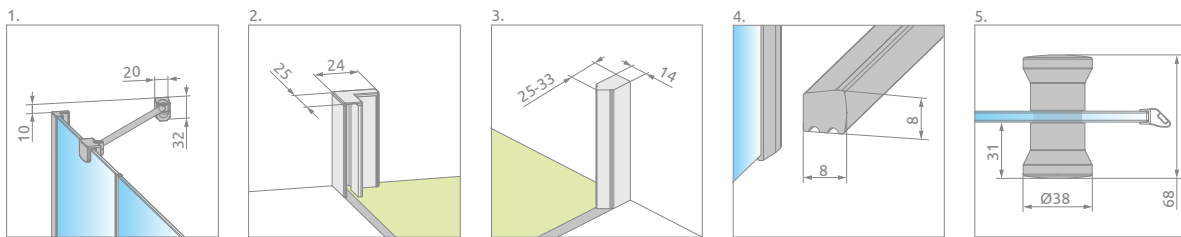

# Torrenta DWJ

Torrenta DWJ + shower board

Profile finish:

01 Chrome

Model	Width of niche (X)	Height (H)	TRANSPARENT GLASS
			Art. No.
DWJ 80 L	787-810	1950	131910-01-01
DWJ 80 R	787-810	1950	132010-01-01
DWJ 90 L	887-910	1950	131900-01-01
DWJ 90 R	887-910	1950	132000-01-01
DWJ 100 L	987-1010	1950	131920-01-01
DWJ 100 R	987-1010	1950	132020-01-01
DWJ 110 L	1087-1110	1950	131940-01-01
DWJ 110 R	1087-1110	1950	132040-01-01
DWJ 120 L	1187-1210	1950	131930-01-01
DWJ 120 R	1187-1210	1950	132030-01-01

# TECHNICAL DRAWINGS

Model	X	B	C	D	H
DWJ 80	787-810	537	251-266	506	1950
DWJ 90	887-910	637	251-266	606	1950
DWJ 100*	987-1010	637	351-366	606	1950
DWJ 110*	1087-1110	737	351-366	706	1950
DWJ 120*	1187-1210	837	351-366	806	1950

## ADDITIONAL OPTIONS

Extension profiles	Art. No.
 U profile + 2 cm – front wall extension	P01-284195001

## RECOMMENDED SHOWER TRAYS

Dimensions are given in mm.