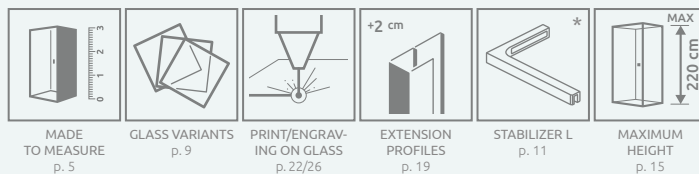

# Torrenta DWJ

Torrenta DWJ + shower board

Profile finish:

01 Chrome

Model	Width of niche (X)	Height (H)	TRANSPARENT GLASS
			Art. No.
DWJ 80 L	787-810	1950	131910-01-01
DWJ 80 R	787-810	1950	132010-01-01
DWJ 90 L	887-910	1950	131900-01-01
DWJ 90 R	887-910	1950	132000-01-01
DWJ 100 L	987-1010	1950	131920-01-01
DWJ 100 R	987-1010	1950	132020-01-01
DWJ 110 L	1087-1110	1950	131940-01-01
DWJ 110 R	1087-1110	1950	132040-01-01
DWJ 120 L	1187-1210	1950	131930-01-01
DWJ 120 R	1187-1210	1950	132030-01-01

# TECHNICAL DRAWINGS

Model	X	B	C	D	H
DWJ 80	787-810	537	251-266	506	1950
DWJ 90	887-910	637	251-266	606	1950
DWJ 100*	987-1010	637	351-366	606	1950
DWJ 110*	1087-1110	737	351-366	706	1950
DWJ 120*	1187-1210	837	351-366	806	1950

## ADDITIONAL OPTIONS

Extension profiles	Art. No.
 U profile + 2 cm – front wall extension	P01-284195001

## RECOMMENDED SHOWER TRAYS

Dimensions are given in mm.