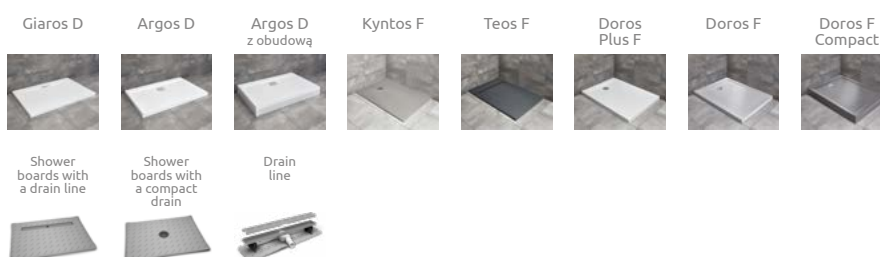

TECHNICAL DRAWINGS

Model	X	B	C1	C2	D	H
DWJS 140*	1380-1410	637	385-400	383-398	606	1950
DWJS 150*	1480-1510	737	385-400	383-398	706	1950
DWJS 160*	1580-1610	837	385-400	383-398	806	1950
DWJS 170*	1680-1710	837	435-450	433-448	806	1950
DWJS 180*	1780-1810	837	485-500	483-498	806	1950
DWJS 190	1880-1910	837	535-550	533-548	806	1950
DWJS 200	1980-2010	837	585-600	583-598	806	1950

ADDITIONAL OPTIONS

Extension profiles	Art. No.
 U profile + 2 cm	P01-284195001

RECOMMENDED SHOWER TRAYS

Dimensions are given in mm.