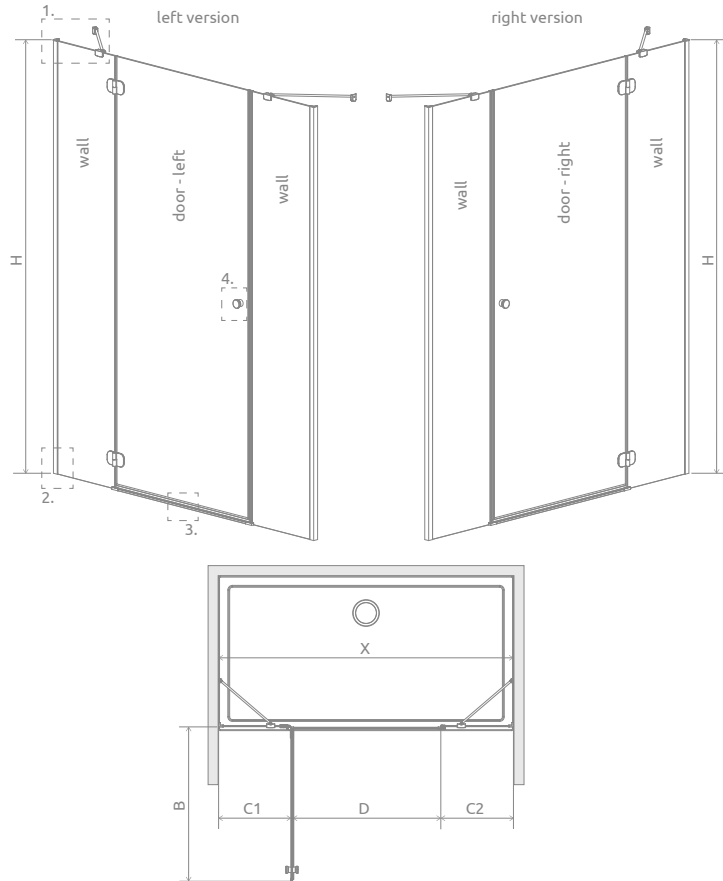

Torrenta DWJS

Profile finish:

01 Chrome

Torrenta DWJ S + Giaros D

Shower enclosure set consists of 2 parts: door and front walls. Please specify all the article numbers when making an order.

Model	Width of niche (X)	Height (H)	Element	TRANSPARENT GLASS
				Art. No.
DWJS 140 L	1380-1410	1950	DWJS door G 612L	1320612-01-01L
			DWJS walls 370	1320370-01-01
DWJS 140 R	1380-1410	1950	DWJS door G 612P	1320612-01-01R
			DWJS walls 370	1320370-01-01
DWJS 150 L	1480-1510	1950	DWJS door G 712L	1320712-01-01L
			DWJS walls 370	1320370-01-01
DWJS 150 R	1480-1510	1950	DWJS door G 712P	1320712-01-01R
			DWJS walls 370	1320370-01-01
DWJS 160 L	1580-1610	1950	DWJS door G 812L	1320812-01-01L
			DWJS walls 370	1320370-01-01
DWJS 160 R	1580-1610	1950	DWJS door G 812P	1320812-01-01R
			DWJS walls 370	1320370-01-01
DWJS 170 L	1680-1710	1950	DWJS door G 812L	1320812-01-01L
			DWJS walls 420	1320420-01-01
DWJS 170 R	1680-1710	1950	DWJS door G 812P	1320812-01-01R
			DWJS walls 420	1320420-01-01
DWJS 180 L	1780-1810	1950	DWJS door G 812L	1320812-01-01L
			DWJS walls 470	1320470-01-01
DWJS 180 R	1780-1810	1950	DWJS door G 812P	1320812-01-01R
			DWJS walls 470	1320470-01-01
DWJS 190 L	1880-1910	1950	DWJS door G 812L	1320812-01-01L
			DWJS walls 520	1320520-01-01
DWJS 190 R	1880-1910	1950	DWJS door G 812P	1320812-01-01R
			DWJS walls 520	1320520-01-01
DWJS 200 L	1980-2010	1950	DWJS door G 812L	1320812-01-01L
			DWJS walls 570	1320570-01-01
DWJS 200 R	1980-2010	1950	DWJS door G 812P	1320812-01-01R
			DWJS walls 570	1320570-01-01

TECHNICAL DRAWINGS

Model	X	B	C1	C2	D	H
DWJS 140*	1380-1410	637	385-400	383-398	606	1950
DWJS 150*	1480-1510	737	385-400	383-398	706	1950
DWJS 160*	1580-1610	837	385-400	383-398	806	1950
DWJS 170*	1680-1710	837	435-450	433-448	806	1950
DWJS 180*	1780-1810	837	485-500	483-498	806	1950
DWJS 190	1880-1910	837	535-550	533-548	806	1950
DWJS 200	1980-2010	837	585-600	583-598	806	1950