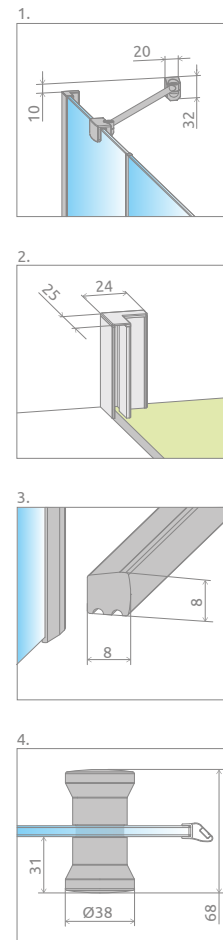

TECHNICAL DRAWINGS

Model	X	B	C1	C2	D	H
DWJS 140*	1380-1410	637	385-400	383-398	606	1950
DWJS 150*	1480-1510	737	385-400	383-398	706	1950
DWJS 160*	1580-1610	837	385-400	383-398	806	1950
DWJS 170*	1680-1710	837	435-450	433-448	806	1950
DWJS 180*	1780-1810	837	485-500	483-498	806	1950
DWJS 190	1880-1910	837	535-550	533-548	806	1950
DWJS 200	1980-2010	837	585-600	583-598	806	1950

ADDITIONAL OPTIONS

Extension profiles	Art. No.
 U profile + 2 cm	P01-284195001

RECOMMENDED SHOWER TRAYS

Dimensions are given in mm.