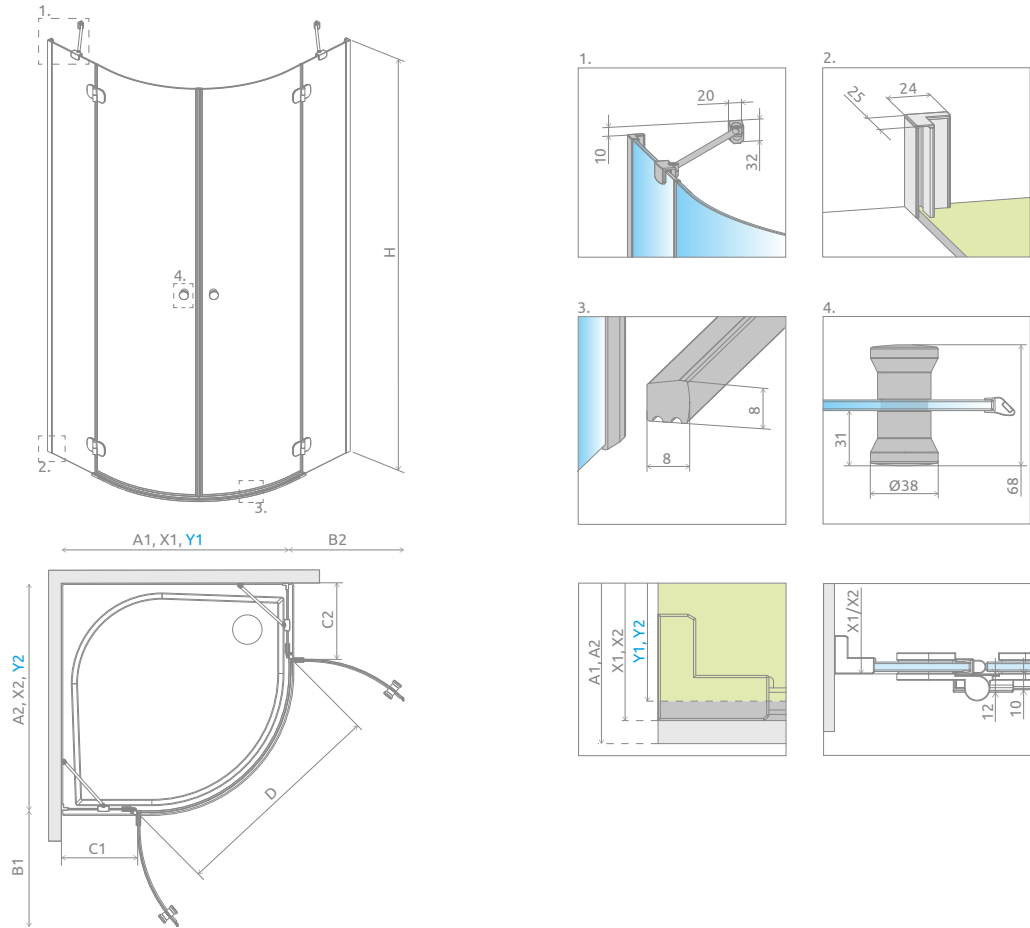

## SYMMETRIC SHOWER ENCLOSURES

Model	Tray width (A1×A2)	Dimension to the glass panel axis (Y1×Y2)	Height (H)	TRANSPARENT GLASS
				Art. No.
PDD 80×80	800×800	770-785×770-785	1950	131610-01-01
PDD 90×90	900×900	870-885×870-885	1950	131600-01-01
PDD 100×100	1000×1000	970-985×970-985	1950	131620-01-01

## ASYMMETRIC SHOWER ENCLOSURES

This is an universal shower enclosure. It possible to install it as a right or left version.

Model	Tray width (A1×A2)	Dimension to the glass panel axis (Y1×Y2)	Height (H)	TRANSPARENT GLASS
				Art. No.
PDD E 90×80	900×800	870-885×770-785	1950	131630-01-01
PDD E 100×80	1000×800	970-985×770-785	1950	131640-01-01

# TECHNICAL DRAWINGS

Model	A1	A2	X1	X2	Y1	Y2	B1	B2	C1	C2	D	H
PDD 80×80	800	800	775-790	775-790	770-785	770-785	450	450	190-205	190-205	840	1950
PDD 90×90*	900	900	875-890	875-890	870-885	870-885	450	450	290-305	290-305	840	1950
PDD 100×100*	1000	1000	975-990	975-990	970-985	970-985	450	450	390-405	390-405	840	1950
PDD 80×90	800	900	775-790	875-890	770-785	870-885	450	450	190-205	290-305	840	1950
PDD 90×80	900	800	875-890	775-790	870-885	770-785	450	450	290-305	190-205	840	1950
PDD 80×100	800	1000	775-790	975-990	770-785	970-985	450	450	190-205	390-405	840	1950
PDD 100×80	1000	800	975-990	775-790	970-985	770-785	450	450	390-405	190-205	840	1950

## RECOMMENDED SHOWER TRAYS

Dimensions are given in mm.