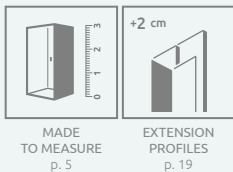

ADDITIONAL OPTIONS