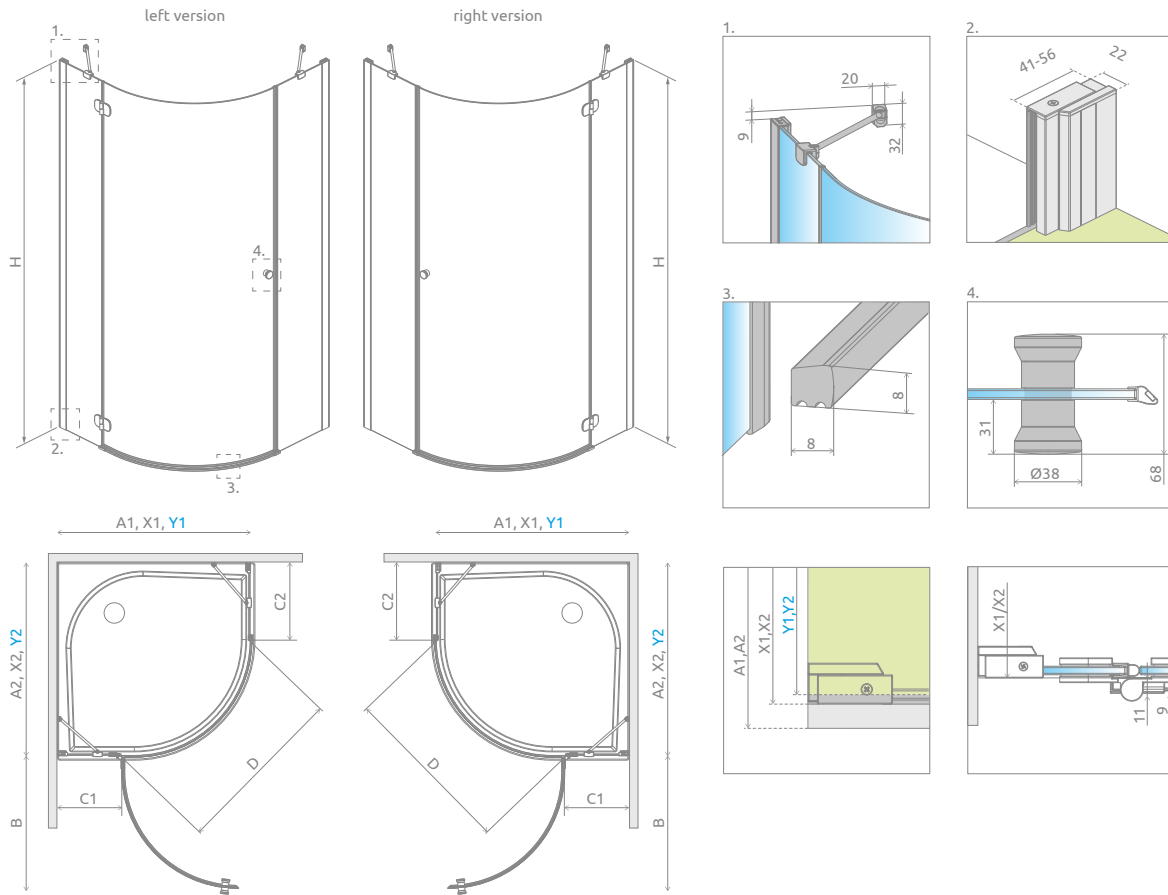

Torrenta PDJ

Profile finish:

01 Chrome

Torrenta PDJ + Kyntos A

Model	Tray width (A1×A2)	Dimension to the glass panel axis (Y1×Y2)	Height (H)	TRANSPARENT GLASS
				Art. No.
PDJ 80×80 L	800×800	770-785×770-785	1950	131710-01-01
PDJ 80×80 R	800×800	770-785×770-785	1950	131810-01-01
PDJ 90×90 L	900×900	870-885×870-885	1950	131700-01-01
PDJ 90×90 R	900×900	870-885×870-885	1950	131800-01-01

TECHNICAL DRAWINGS

Model	A1	A2	X1	X2	Y1	Y2	B	C1	C2	D	H
PDJ 80x80	800	800	775-790	775-790	770-785	770-785	605	190-205	247-262	795	1950
PDJ 90x90	900	900	875-890	875-890	870-885	870-885	605	290-305	347-362	795	1950

ADDITIONAL OPTIONS

Extension profiles	Art. No.
 <p>U profile + 2 cm</p>	P01-277195001

RECOMMENDED SHOWER TRAYS