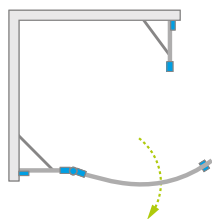

Torrenta PDJ

Profile finish:

01 Chrome

Torrenta PDJ + Kyntos A

Model	Tray width (A1×A2)	Dimension to the glass panel axis (Y1×Y2)	Height (H)	TRANSPARENT GLASS
				Art. No.
PDJ 80×80 L	800×800	770-785×770-785	1950	131710-01-01
PDJ 80×80 R	800×800	770-785×770-785	1950	131810-01-01
PDJ 90×90 L	900×900	870-885×870-885	1950	131700-01-01
PDJ 90×90 R	900×900	870-885×870-885	1950	131800-01-01

TECHNICAL DRAWINGS

Model	A1	A2	X1	X2	Y1	Y2	B	C1	C2	D	H
PDJ 80x80	800	800	775-790	775-790	770-785	770-785	605	190-205	247-262	795	1950
PDJ 90x90	900	900	875-890	875-890	870-885	870-885	605	290-305	347-362	795	1950

ADDITIONAL OPTIONS

Extension profiles	Art. No.
 <p>U profile + 2 cm</p>	P01-277195001

RECOMMENDED SHOWER TRAYS