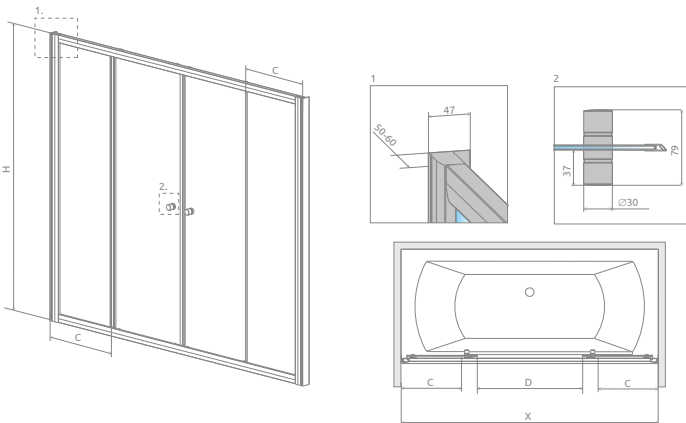

Vesta DWD

ADDITIONAL OPTIONS

Profile finish:

01 Chrome

Model	Width (X)	Height (H)	TRANSPARENT GLASS	GLASS FINISH
			Art. No.	Fabric Art. No.
DWD 140	1390-1410	1500	203140-01	203140-06*
DWD 150	1490-1510	1500	203150-01	203150-06*
DWD 160	1590-1610	1500	203160-01	203160-06*
DWD 170	1690-1710	1500	203170-01	203170-06*
DWD 180	1790-1810	1500	203180-01	203180-06*

TECHNICAL DRAWINGS

Extension profiles	Art. No.
 U profile + 2 cm	P01-120150001
 U profile + 4 cm	P01-121150001

Model	X	D	H
DWD 140	1390-1410	515	1500
DWD 150	1490-1510	565	1500
DWD 160	1590-1610	615	1500
DWD 170	1690-1710	665	1500
DWD 180	1790-1810	715	1500