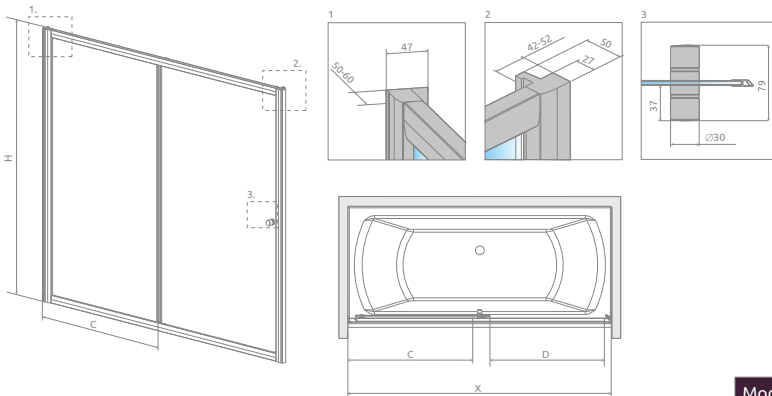

Vesta DWJ

ADDITIONAL OPTIONS

Profile finish:

01 Chrome

A universal bathtub screen that can be assembled as a left-hand or right-hand version.

SLIDING DOOR

Model	Width (X)	Height (H)	TRANSPARENT GLASS	
			GLASS FINISH	
			Art. No.	Fabric Art. No.
DWJ 140	1390-1410	1500	209114-01-01	209114-01-06*
DWJ 150	1490-1510	1500	209115-01-01	209115-01-06*
DWJ 160	1590-1610	1500	209116-01-01	209116-01-06*
DWJ 170	1690-1710	1500	209117-01-01	209117-01-06*
DWJ 180	1790-1810	1500	209118-01-01	209118-01-06*

TECHNICAL DRAWINGS

Extension profiles		Art. No.
	U profile + 2 cm	P01-120150001
	U profile + 4 cm	P01-121150001

Model	X	X	D	H
DWJ 140	1390-1410	643-653	590	1500
DWJ 150	1490-1510	693-703	640	1500
DWJ 160	1590-1610	743-753	690	1500
DWJ 170	1690-1710	793-803	740	1500
DWJ 180	1790-1810	843-853	790	1500