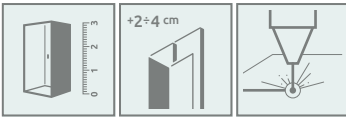

Vesta DWJ

ADDITIONAL OPTIONS

Profile finish:

01 Chrome

A universal bathtub screen that can be assembled as a left-hand or right-hand version.

SLIDING DOOR

Model	Width (X)	Height (H)	TRANSPARENT GLASS	
			GLASS FINISH	
			Art. No.	Fabric Art. No.
DWJ 140	1390-1410	1500	209114-01-01	209114-01-06*
DWJ 150	1490-1510	1500	209115-01-01	209115-01-06*
DWJ 160	1590-1610	1500	209116-01-01	209116-01-06*
DWJ 170	1690-1710	1500	209117-01-01	209117-01-06*
DWJ 180	1790-1810	1500	209118-01-01	209118-01-06*

TECHNICAL DRAWINGS

Extension profiles		Art. No.
	U profile + 2 cm	P01-120150001
	U profile + 4 cm	P01-121150001

Model	X	X	D	H
DWJ 140	1390-1410	643-653	590	1500
DWJ 150	1490-1510	693-703	640	1500
DWJ 160	1590-1610	743-753	690	1500
DWJ 170	1690-1710	793-803	740	1500
DWJ 180	1790-1810	843-853	790	1500