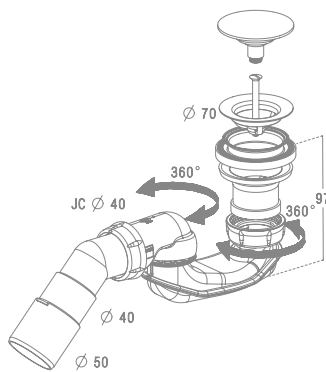

## 578 P

Syfon do brodzików, czyszczony od góry z automatycznym korkiem typu „click-clack” wykonanym z mosiądzu pokrytego chromem i łukiem odpływowym 135°.

Otwór odpływowy:  $\varnothing$  50 mm

Pokrywa:  $\varnothing$  70 mm

Odpływ:  $\varnothing$  40/50 mm

Wysokość: 97 mm

Przepustowość: 40 l/min.

Cena brutto: 169 PLN

Nr art.: 578P

## 5SL1

Syfon do brodzików Giaros, czyszczony od góry o wysokiej szybkości sptywu wody, z łukiem odpływowym 135° z możliwością wielokierunkowego pozycjonowania odpływu.

Otwór odpływowy:  $\varnothing$  50 mm

Otwór odpływowy:  $\varnothing$  50 mm

Pokrywa:  $\varnothing$  70 mm

Odpływ:  $\varnothing$  40/50 mm

Rurka: 500 mm

Wysokość: 108 lub 124 mm

Przepustowość: 54 l/min.

Cena brutto: 189 PLN

Nr art.: B602R