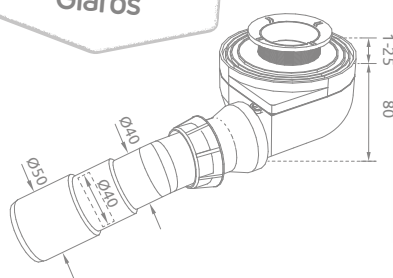

Odpływ:  $\varnothing$  40/50 mm

Wysokość: 97 mm

Przepustowość: 40 l/min.

Cena brutto: 169 PLN

Nr art.: 578P

## 5SL1

Syfon do brodzików Giaros, czyszczony od góry o wysokiej szybkości sptywu wody, z łukiem odpływowym 135° z możliwością wielokierunkowego pozycjonowania odpływu.

Otwór odpływowy:  $\varnothing$  50 mm

Odpływ:  $\varnothing$  40/50 mm

Wysokość: 80 mm

Przepustowość: 30 l/min.

Cena brutto: 99 PLN

Nr art.: 5SL1

Otwór odpływowy:  $\varnothing$  50 mm

Pokrywa:  $\varnothing$  70 mm

Odpływ:  $\varnothing$  40/50 mm

Rurka: 500 mm

Wysokość: 108 lub 124 mm

Przepustowość: 54 l/min.

Cena brutto: 189 PLN

Nr art.: B602R