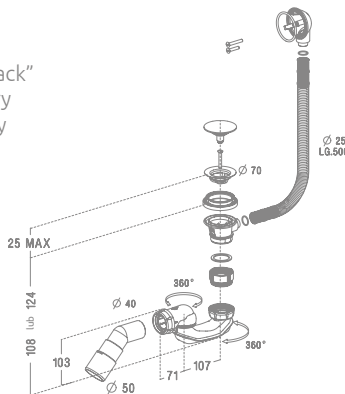

Otwór odpływowy:  $\varnothing$  50 mm

Pokrywa:  $\varnothing$  70 mm

Odpływ:  $\varnothing$  40/50 mm

Rurka: 500 mm

Wysokość: 108 lub 124 mm

Przepustowość: 54 l/min.

Cena brutto: 189 PLN

Nr art.: B602R

## STABILIZATOR KRZYŻOWY (KOMPLET)

**W SKŁAD KOMPLETU WCHODZĄ:** uchwyt stabilizatora do szyby 2 szt., uchwyt stabilizatora do ściany 1 szt., uchwyt stabilizatora pośredni 1 szt., profil stabilizatora do samodzielnego docięcia 1 szt.