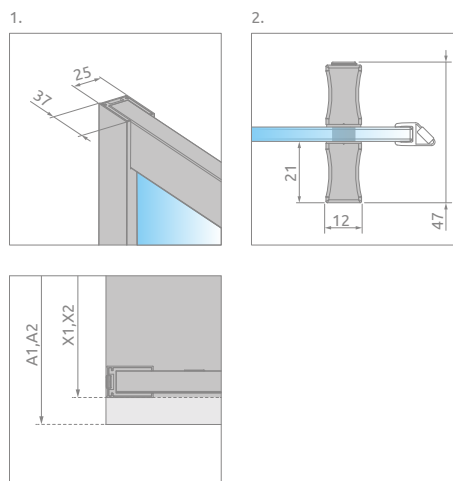

Alienta A/E

Alienta A + Argos A

Dostępne kolory profili:

01 Chrom 54 Czarny

KABINY SYMETRYCZNE

Model	Wymiary brodzika (A)	Wysokość (H)	SZKŁO PRZEJRZYSTE			
			kolor profili: CHROM Nr artykułu	Cena brutto	kolor profili: CZARNY Nr artykułu	Cena brutto
A 80×80	800×800	1900	10228080-01-01	1 391	10228080-54-01	1 530
A 90×90	900×900	1900	10229090-01-01	1 422	10229090-54-01	1 564

KABINY ASYMETRYCZNE

Kabina uniwersalna, można ją zamontować jako wersję lewą lub prawą.

Model	Wymiary brodzika (A)	Wysokość (H)	SZKŁO PRZEJRZYSTE			
			kolor profili: CHROM Nr artykułu	Cena brutto	kolor profili: CZARNY Nr artykułu	Cena brutto
E 80×90	800×900	1900	10248090-01-01	1 422	10248010-54-01*	1 464
E 80×100	800×1000	1900	10248010-01-01	1 453	10238080-54-01*	1 496

RYSUNKI TECHNICZNE

Nowość

Alienta Black A

Model	A1	A2	X1	X2	C1	C2	D	H
A 80×80	800	800	785-800	785-800	265-280	265-280	475	1900
A 90×90	900	900	885-900	885-900	365-380	365-380	560	1900
E 80×90	800	900	785-800	885-900	265-280	365-380	515	1900
E 80×100	800	1000	785-800	985-1000	265-280	465-480	515	1900