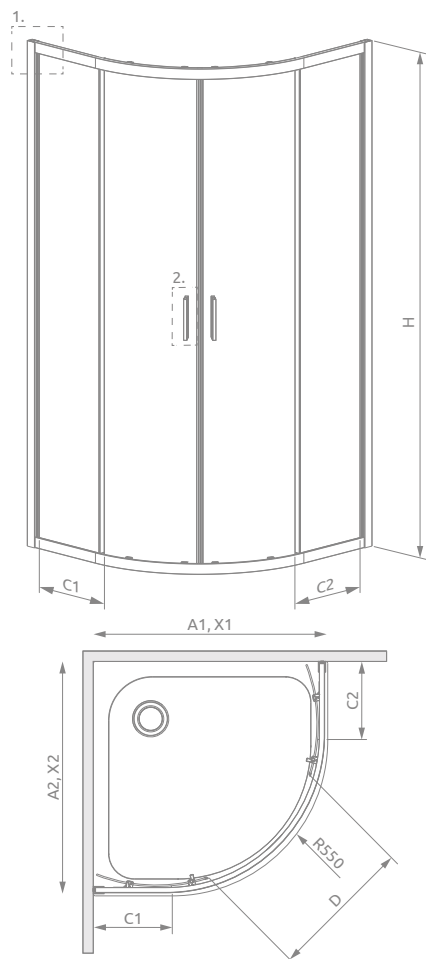

Alienta A/E

Alienta A + Argos A

Dostępne kolory profili:

01 Chrom 54 Czarny

KABINY SYMETRYCZNE

Model	Wymiary brodzika (A)	Wysokość (H)	SZKŁO PRZEJRZYSTE			
			kolor profili: CHROM Nr artykułu	Cena brutto	kolor profili: CZARNY Nr artykułu	Cena brutto
A 80×80	800×800	1900	10228080-01-01	1 391	10228080-54-01	1 530
A 90×90	900×900	1900	10229090-01-01	1 422	10229090-54-01	1 564

KABINY ASYMETRYCZNE

Kabina uniwersalna, można ją zamontować jako wersję lewą lub prawą.

Model	Wymiary brodzika (A)	Wysokość (H)	SZKŁO PRZEJRZYSTE			
			kolor profili: CHROM Nr artykułu	Cena brutto	kolor profili: CZARNY Nr artykułu	Cena brutto
E 80×90	800×900	1900	10248090-01-01	1 422	10248010-54-01*	1 464
E 80×100	800×1000	1900	10248010-01-01	1 453	10238080-54-01*	1 496

RYSUNKI TECHNICZNE

Nowość

Alienta Black A

Model	A1	A2	X1	X2	C1	C2	D	H
A 80×80	800	800	785-800	785-800	265-280	265-280	475	1900
A 90×90	900	900	885-900	885-900	365-380	365-380	560	1900
E 80×90	800	900	785-800	885-900	265-280	365-380	515	1900
E 80×100	800	1000	785-800	985-1000	265-280	465-480	515	1900