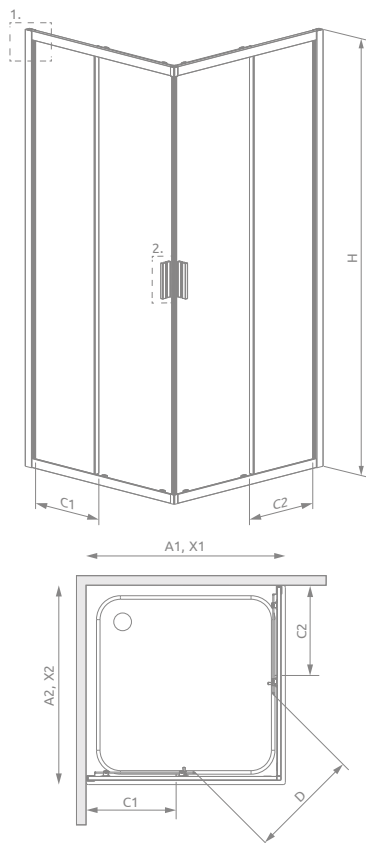

Alienta C/D

Alienta D + Doros F

Dostępne kolory profili:

01 Chrom

54 Czarny

KABINY SYMETRYCZNE

Model	Wymiary brodzika (A)	Wysokość (H)	SZKŁO PRZEJRZYSZE			
			kolor profili: CHROM Nr artykułu	Cena brutto	kolor profili: CZARNY Nr artykułu	Cena brutto
C 80×80	800×800	1900	10238080-01-01	1 391	10238080-54-01	1 530
C 90×90	900×900	1900	10239090-01-01	1 422	10239090-54-01	1 564

KABINY ASYMETRYCZNE

Kabina uniwersalna, można ją zamontować jako wersję lewą lub prawą.

Model	Wymiary brodzika (A)	Wysokość (H)	SZKŁO PRZEJRZYSZE			
			kolor profili: CHROM Nr artykułu	Cena brutto	kolor profili: CZARNY Nr artykułu	Cena brutto
D 80×90	800×900	1900	10258090-01-01	1 422	10258090-54-01	1 564
D 80×100	800×1000	1900	10258010-01-01	1 453	10258010-54-01	1 598

RYSUNKI TECHNICZNE

Nowość

Alienta Black C/D

Model	A1	A2	X1	X2	C1	C2	D	H
C 80×80	800	800	785-800	785-800	357-372	357-372	430	1900
C 90×90	900	900	885-900	885-900	407-422	407-422	500	1900
D 80×90	800	900	785-800	885-900	357-372	407-422	465	1900
D 80×100	800	1000	785-800	985-1000	357-372	457-472	500	1900