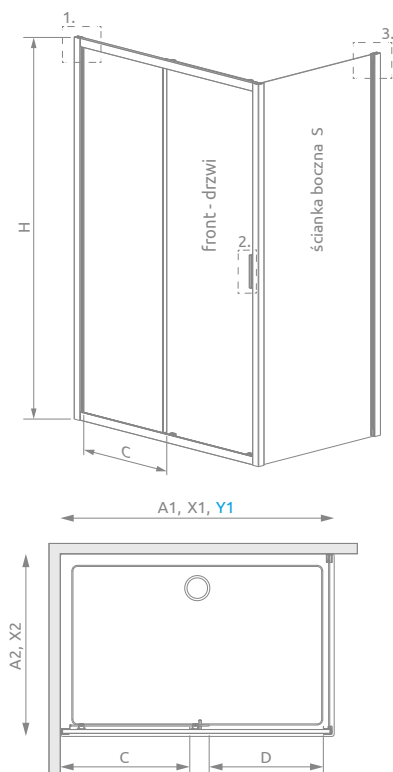

DRZWI

Model	Szerokość wnętrza (X)	Wysokość (H)	SZKŁO PRZEJRZYSTE			
			kolor profili: CHROM Nr artykułu	Cena brutto	kolor profili: CZARNY Nr artykułu	Cena brutto
DWJ 100	985-1015	1900	10260100-01-01	1 092	10260100-54-01	1 201
DWJ 110	1085-1115	1900	10260110-01-01	1 113	10260110-54-01*	1 224
DWJ 120	1185-1215	1900	10260120-01-01	1 133	10260120-54-01	1 247
DWJ 130	1285-1315	1900	10260130-01-01	1 154	10260130-54-01*	1 269
DWJ 140	1385-1415	1900	10260140-01-01	1 175	10260140-54-01*	1 292

ŚCIANKA BOCZNA S

Model	Wymiar brodzika (A2)	Wysokość (H)	SZKŁO PRZEJRZYSTE			
			kolor profili: CHROM Nr artykułu	Cena brutto	kolor profili: CZARNY Nr artykułu	Cena brutto
S 80	800	1900	10270080-01-01	721	10270080-54-01	794
S 90	900	1900	10270090-01-01	742	10270090-54-01	816

RYSUNKI TECHNICZNE

Istnieje możliwość zamówienia kabiny trójściennej, należy podać 3 numery artykułów: drzwi DWJ oraz dwóch ścianek S.

Nowość

Alienta Black DWJ+S

Drzwi	A1	X1	Y1	C	D	H
DWJ 100	1000	985-1005	972-992	465-485	400	1900
DWJ 110	1100	1085-1105	1072-1092	515-535	450	1900
DWJ 120	1200	1185-1205	1172-1192	565-585	500	1900
DWJ 130	1300	1285-1305	1272-1292	615-635	550	1900
DWJ 140	1400	1385-1405	1372-1392	665-685	600	1900

Ścianka	A2	X2
S 80	800	785-800
S 90	900	885-900

ZALECANE BRODZIKI

Sugerowane ceny detaliczne podano w PLN. Wymiary podane są w mm.