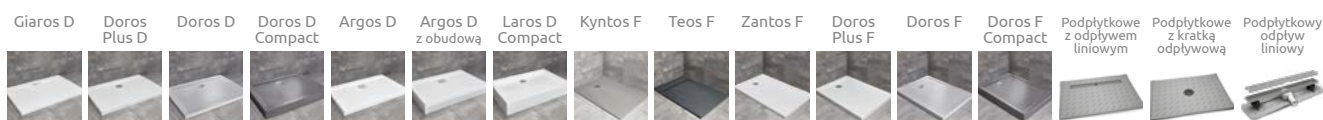

Alienta DWJ+S

Alienta DWJ+S + Argos D

Dostępne kolory profili:

01 Chrom

54 Czarny

Składając zamówienie, należy podać 2 numery artykułów: drzwi oraz ścianki bocznej.
Kabina uniwersalna, można ją zamontować jako wersję lewą lub prawą.

ŚCIANKA BOCZNA S

Model	Wymiar brodzika (A2)	Wysokość (H)	SZKŁO PRZEJRZYSTE			
			kolor profili: CHROM Nr artykułu	Cena brutto	kolor profili: CZARNY Nr artykułu	Cena brutto
S 80	800	1900	10270080-01-01	721	10270080-54-01	794
S 90	900	1900	10270090-01-01	742	10270090-54-01	816

RYSUNKI TECHNICZNE

Istnieje możliwość zamówienia kabiny trójściennej, należy podać 3 numery artykułów: drzwi DWJ oraz dwóch ścianek S.

Nowość

Alienta Black DWJ+S

Drzwi	A1	X1	Y1	C	D	H
DWJ 100	1000	985-1005	972-992	465-485	400	1900
DWJ 110	1100	1085-1105	1072-1092	515-535	450	1900
DWJ 120	1200	1185-1205	1172-1192	565-585	500	1900
DWJ 130	1300	1285-1305	1272-1292	615-635	550	1900
DWJ 140	1400	1385-1405	1372-1392	665-685	600	1900

Ścianka	A2	X2
S 80	800	785-800
S 90	900	885-900

ZALECANE BRODZIKI

Sugerowane ceny detaliczne podano w PLN. Wymiary podane są w mm.