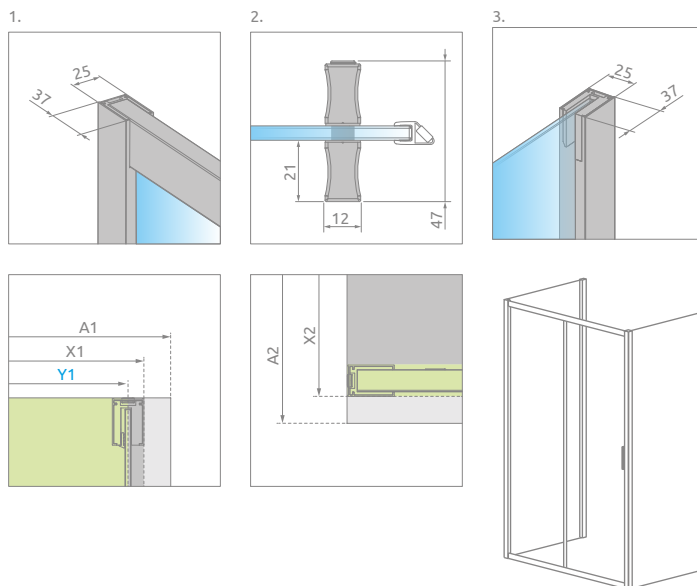

RYSUNKI TECHNICZNE

Istnieje możliwość zamówienia kabiny trójściennej, należy podać 3 numery artykułów: drzwi DWJ oraz dwóch ścianek S.

Nowość