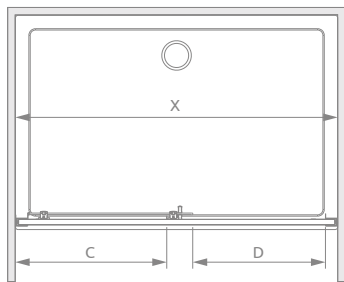

RYSUNKI TECHNICZNE

Nowość