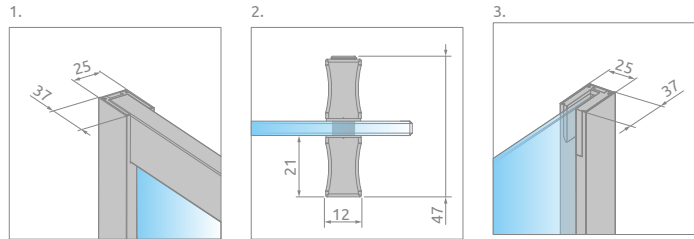

RYSUNKI TECHNICZNE

Nowość