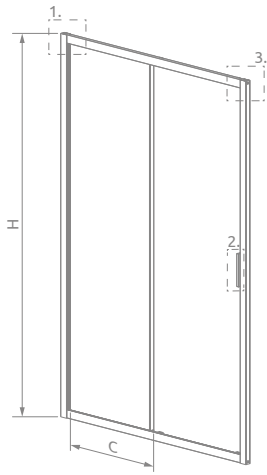

# Alienta DWJ

Alienta DWJ + Kyntos F

Dostępne kolory profili:

01 Chrom

54 Czarny

Drzwi uniwersalne, można je zamontować jako wersję lewą lub prawą.

Model	Szerokość wnęki (X)	Wysokość (H)	SZKŁO PRZEJRZYSTE			
			kolor profili: <b>CHROM</b> Nr artykułu	Cena brutto	kolor profili: <b>CZARNY</b> Nr artykułu	Cena brutto
DWJ 100	985-1015	1900	10260100-01-01	<b>1 092</b>	10260100-54-01	<b>1 201</b>
DWJ 110	1085-1115	1900	10260110-01-01	<b>1 113</b>	10260110-54-01*	<b>1 224</b>
DWJ 120	1185-1215	1900	10260120-01-01	<b>1 133</b>	10260120-54-01	<b>1 247</b>
DWJ 130	1285-1315	1900	10260130-01-01	<b>1 154</b>	10260130-54-01*	<b>1 269</b>
DWJ 140	1385-1415	1900	10260140-01-01	<b>1 175</b>	10260140-54-01*	<b>1 292</b>

## RYSUNKI TECHNICZNE

Nowość

## Alienta Black DWJ

Model	X	C	D	H
DWJ 100	985-1015	465-485	400	1900
DWJ 110	1085-1115	515-535	450	1900
DWJ 120	1185-1215	565-585	500	1900
DWJ 130	1285-1315	615-635	550	1900
DWJ 140	1385-1415	665-685	600	1900