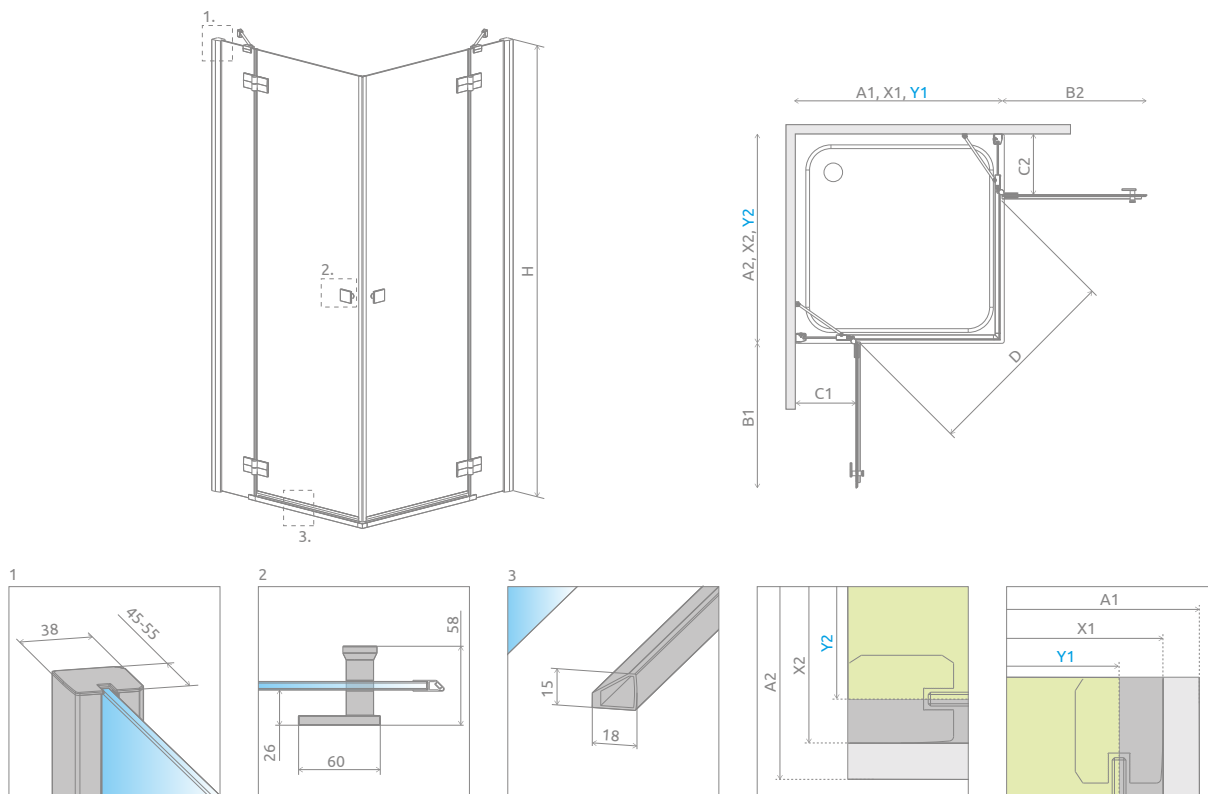

RYSUNKI TECHNICZNE