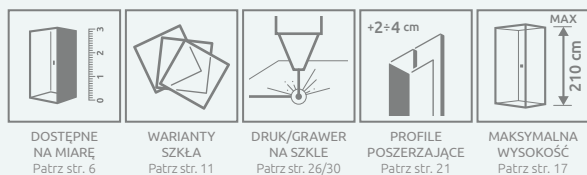

OPCJE DODATKOWE