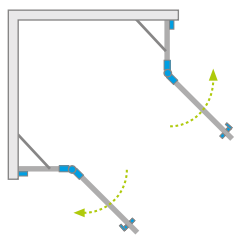

Almatea KDD*

Almatea KDD + Delos C

Dostępne kolory profili:

01 Chrom

Model	Wymiary brodzika (A1×A2)	Wymiary do osi szyby (Y1×Y2)	Wysokość (H)	SZKŁO PRZEJRZYSTE		SZKŁO KOLOROWE				
				Nr artykułu	Cena brutto	Grafitowe Nr art.	Brązowe Nr art.	Cena brutto	Intimato Nr art.	Cena brutto
KDD 75L×90P	750×900	721-731×871-881	1950	32185-01-01N	3 368	32185-01-05N	–	3 494	–	
KDD 80L×80P	800×800	771-781×771-781	1950	32162-01-01N	3 310	32162-01-05N	32162-01-08N	3 436	32162-01-12N	3 689
KDD 80L×90P	800×900	771-781×871-881	1950	32187-01-01N	3 368	32187-01-05N	32187-01-08N	3 494	32187-01-12N	3 746
KDD 80L×100P	800×1000	771-781×971-981	1950	32181-01-01N	3 368	32181-01-05N	32181-01-08N	3 494	32181-01-12N	3 746
KDD 90L×75P	900×750	871-881×721-731	1950	32184-01-01N	3 368	32184-01-05N	–	3 494	–	
KDD 90L×80P	900×800	871-881×771-781	1950	32186-01-01N	3 368	32186-01-05N	32186-01-08N	3 494	32186-01-12N	3 746
KDD 90L×90P	900×900	871-881×871-881	1950	32152-01-01N	3 368	32152-01-05N	32152-01-08N	3 494	32152-01-12N	3 746
KDD 90L×100P	900×1000	871-881×971-981	1950	32183-01-01N	3 455	32183-01-05N	32183-01-08N	3 582	32183-01-12N	3 960
KDD 100L×80P	1000×800	971-981×771-781	1950	32180-01-01N	3 368	32180-01-05N	32180-01-08N	3 494	32180-01-12N	3 746
KDD 100L×90P	1000×900	971-981×871-881	1950	32182-01-01N	3 455	32182-01-05N	32182-01-08N	3 582	32182-01-12N	3 960
KDD 100L×100P	1000×1000	971-981×971-981	1950	32172-01-01N	3 455	32172-01-05N	32172-01-08N	3 582	32172-01-12N	3 960