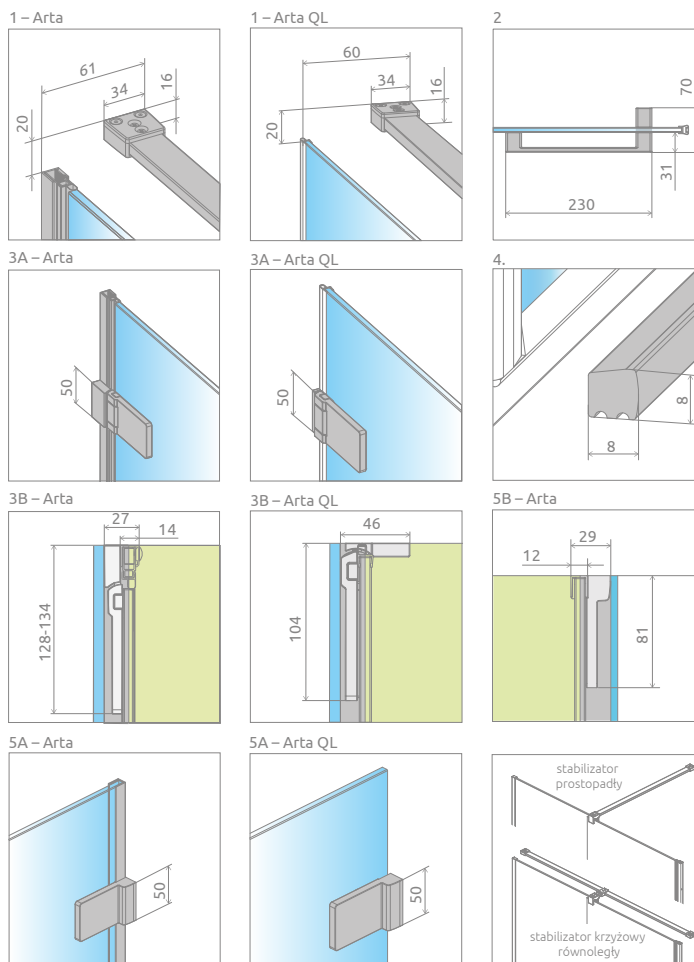

RYSUNKI TECHNICZNE