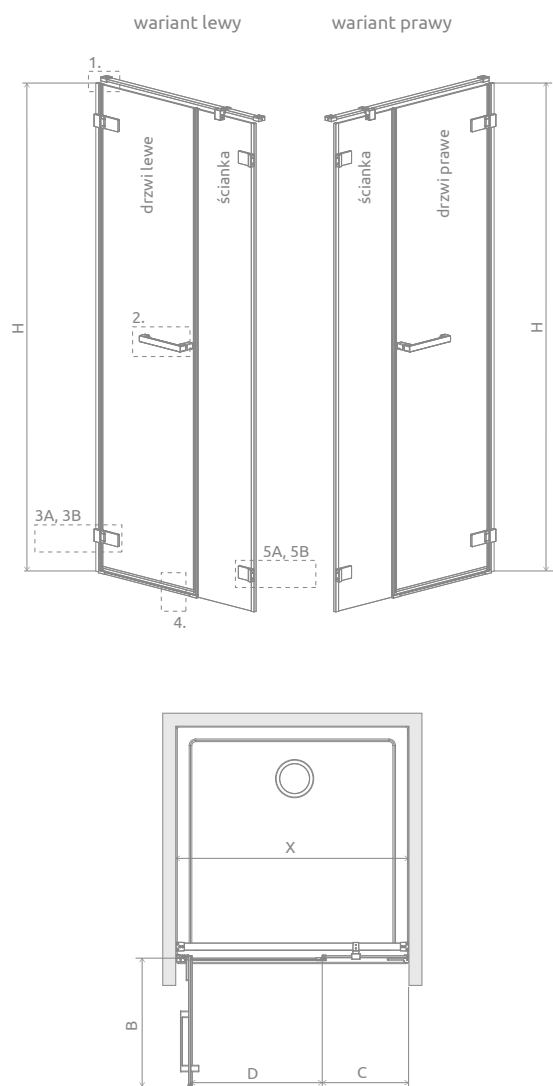

Model	Szerokość wnęki (X)	Wysokość (H)	Nazwa elementu	SZKŁO PRZEJRZYSTE		
				Nr artykułu	Cena brutto	
DWS 100 lewe	992-1008	2000	Drzwi W 628 L	386628-03-01L	1 886	<b>5 006</b>
			DWS Ścianka 315 L	386091-03-01L	3 120	
DWS 100 prawe	992-1008	2000	Drzwi W 628 R	386628-03-01R	1 886	<b>5 006</b>
			DWS Ścianka 315 R	386091-03-01R	3 120	
DWS 110 lewe	1092-1108	2000	Drzwi W 628 L	386628-03-01L	1 886	<b>5 072</b>
			DWS Ścianka 415 L	386092-03-01L	3 186	
DWS 110 prawe	1092-1108	2000	Drzwi W 628 R	386628-03-01R	1 886	<b>5 072</b>
			DWS Ścianka 415 R	386092-03-01R	3 186	
DWS 120 lewe	1192-1208	2000	Drzwi W 828 L	386828-03-01L	2 015	<b>5 135</b>
			DWS Ścianka 315 L	386091-03-01L	3 120	
DWS 120 prawe	1192-1208	2000	Drzwi W 828 R	386828-03-01R	2 015	<b>5 135</b>
			DWS Ścianka 315 R	386091-03-01R	3 120	
DWS 130 lewe	1292-1308	2000	Drzwi W 828 L	386828-03-01L	2 015	<b>5 201</b>
			DWS Ścianka 415 L	386092-03-01L	3 186	
DWS 130 prawe	1292-1308	2000	Drzwi W 828 R	386828-03-01R	2 015	<b>5 201</b>
			DWS Ścianka 415 R	386092-03-01R	3 186	
DWS 140 lewe	1392-1408	2000	Drzwi W 828 L	386828-03-01L	2 015	<b>5 265</b>
			DWS Ścianka 515 L	386095-03-01L	3 250	
DWS 140 prawe	1392-1408	2000	Drzwi W 828 R	386828-03-01R	2 015	<b>5 265</b>
			DWS Ścianka 515 R	386095-03-01R	3 250	
QL DWS 70-150 lewe	700-1500	2000	Drzwi lewe	10102504-03-01L	3 786	<b>5 164</b>
			Ścianka	10102506-03-01	1 378	
QL DWS 70-150 prawe	700-1500	2000	Drzwi prawe	10102504-03-01R	3 786	<b>5 164</b>
			Ścianka	10102506-03-01	1 378	
QL DWS 150-200 lewe	1501-2000	2000	Drzwi lewe	10102505-03-01L	4 151	<b>5 529</b>
			Ścianka	10102506-03-01	1 378	
QL DWS 150-200 prawe	1501-2000	2000	Drzwi prawe	10102505-03-01R	4 151	<b>5 529</b>
			Ścianka	10102506-03-01	1 378	

# RYSUNKI TECHNICZNE

Model	X	B	C	D	H
DWS 100*	992-1008	614	325-335	617	2000
DWS 110*	1092-1108	614	425-435	617	2000
DWS 120*	1192-1208	814	325-335	817	2000
DWS 130	1292-1308	814	425-435	817	2000
DWS 140	1392-1408	814	525-535	817	2000