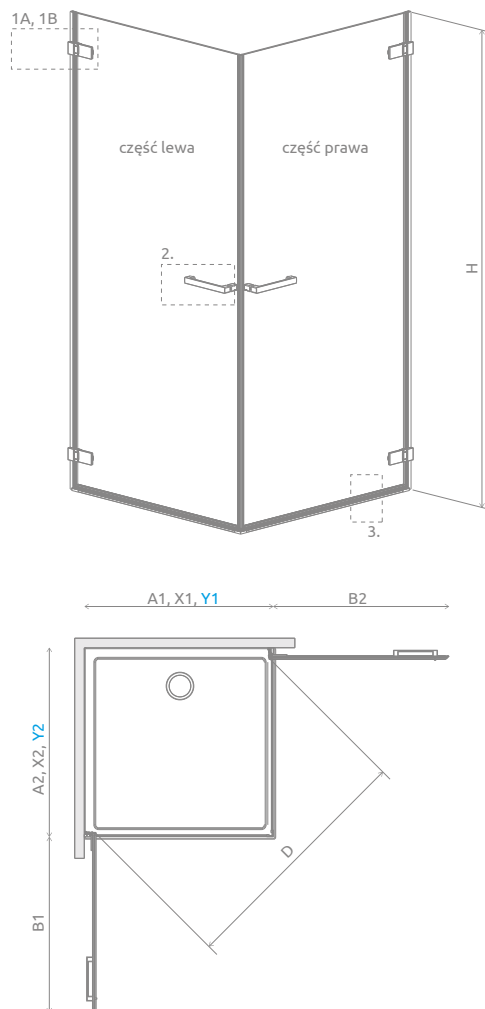

RYSUNKI TECHNICZNE