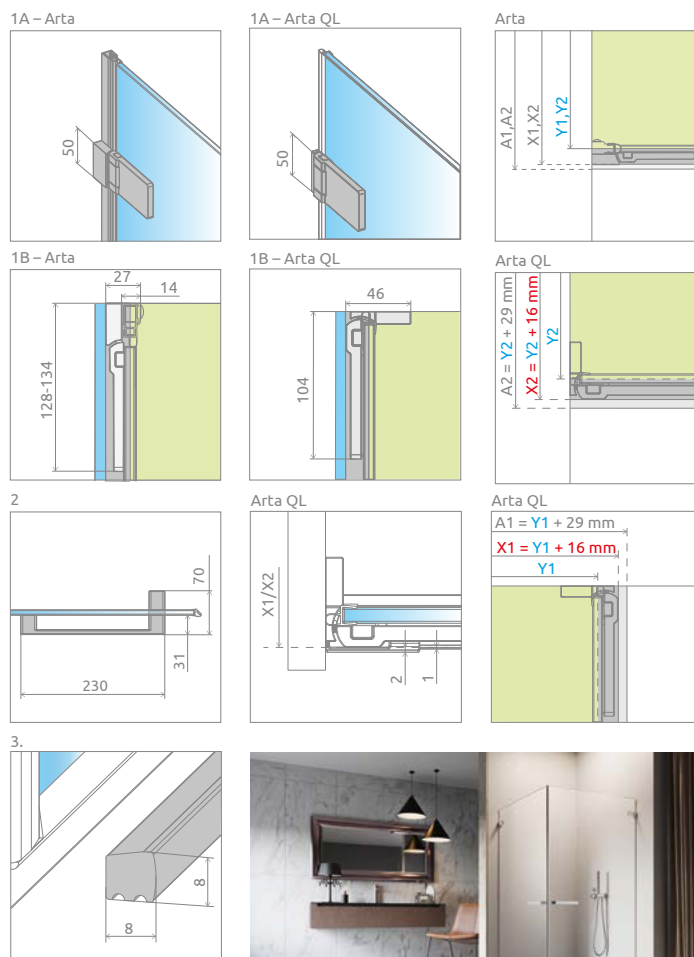

RYSUNKI TECHNICZNE