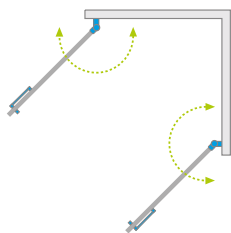

Arta KDD I / QL KDD I