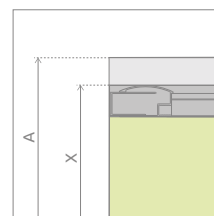

Classic C*

Dostępne kolory profili:

01 Chrom 04 Biały

Classic C + Delos C Compact

PROFILE W KOLORZE CHROM

Model	Wymiary brodzika (A)	Wysokość (H)	SZKŁO PRZEJRZYSTE		SZKŁO KOLOROWE			Cena brutto
			Nr art.	Cena brutto	Grafitowe	Fabric	Brązowe	
					Nr art.	Nr art.	Nr art.	
C 80	800×800	1850	30060-01-01*	1 244	30060-01-05*	30060-01-06*	30060-01-08*	1 365
C 90	900×900	1850	30050-01-01*	1 296	30050-01-05*	30050-01-06*	30050-01-08*	1 419

PROFILE W KOLORZE BIAŁYM

Model	Wymiary brodzika (A)	Wysokość (H)	SZKŁO PRZEJRZYSTE		SZKŁO KOLOROWE			Cena brutto
			Nr art.	Cena brutto	Grafitowe	Fabric	Brązowe	
					Nr art.	Nr art.	Nr art.	
C 80	800×800	1850	30060-04-01*	1 210	30060-04-05*	30060-04-06*	30060-04-08*	1 334
C 90	900×900	1850	30050-04-01*	1 260	30050-04-05*	30050-04-06*	30050-04-08*	1 385

■ Artykuły oznaczone kolorem szarym – czas realizacji zamówienia 5 dni roboczych.

RYSUNKI TECHNICZNE

Model	A	X	C	D	H
C 80x80	800	790-805	360-375	420	1850
C 90x90	900	890-905	415-430	490	1850

OPCJE DODATKOWE