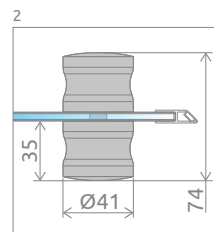

Classic C*

Dostępne kolory profili:

01 Chrom 04 Biały

Classic C + Delos C Compact

PROFILE W KOLORZE CHROM

Model	Wymiary brodzika (A)	Wysokość (H)	SZKŁO PRZEJRZYSTE		SZKŁO KOLOROWE			Cena brutto
			Nr art.	Cena brutto	Grafitowe	Fabric	Brązowe	
					Nr art.	Nr art.	Nr art.	
C 80	800×800	1850	30060-01-01*	1 244	30060-01-05*	30060-01-06*	30060-01-08*	1 365
C 90	900×900	1850	30050-01-01*	1 296	30050-01-05*	30050-01-06*	30050-01-08*	1 419

PROFILE W KOLORZE BIAŁYM

Model	Wymiary brodzika (A)	Wysokość (H)	SZKŁO PRZEJRZYSTE		SZKŁO KOLOROWE			Cena brutto
			Nr art.	Cena brutto	Grafitowe	Fabric	Brązowe	
					Nr art.	Nr art.	Nr art.	
C 80	800×800	1850	30060-04-01*	1 210	30060-04-05*	30060-04-06*	30060-04-08*	1 334
C 90	900×900	1850	30050-04-01*	1 260	30050-04-05*	30050-04-06*	30050-04-08*	1 385

■ Artykuły oznaczone kolorem szarym – czas realizacji zamówienia 5 dni roboczych.

RYSUNKI TECHNICZNE

Model	A	X	C	D	H
C 80x80	800	790-805	360-375	420	1850
C 90x90	900	890-905	415-430	490	1850

OPCJE DODATKOWE