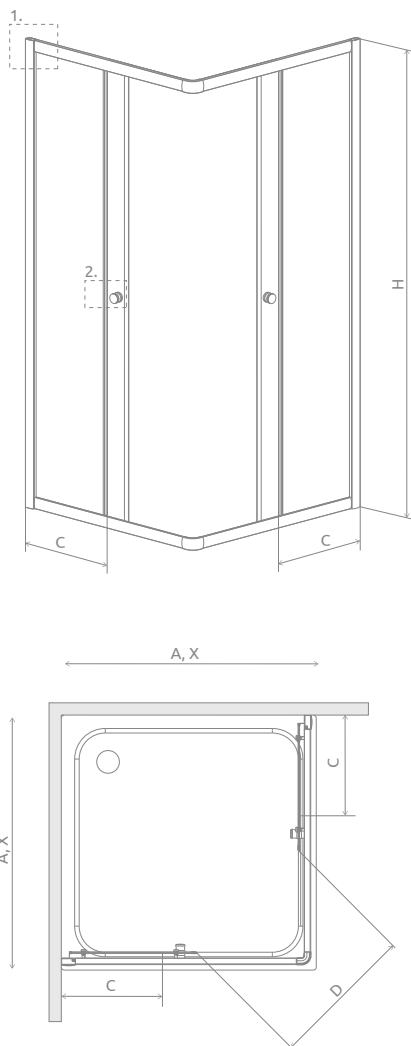

Classic C*

Dostępne kolory profili:

01 Chrom 04 Biały

Classic C + Delos C Compact

PROFILE W KOLORZE CHROM

Model	Wymiary brodzika (A)	Wysokość (H)	SZKŁO PRZEJRZYSTE		SZKŁO KOLOROWE			Cena brutto
			Nr art.	Cena brutto	Grafitowe	Fabric	Brązowe	
					Nr art.	Nr art.	Nr art.	
C 80	800×800	1850	30060-01-01*	1 244	30060-01-05*	30060-01-06*	30060-01-08*	1 365
C 90	900×900	1850	30050-01-01*	1 296	30050-01-05*	30050-01-06*	30050-01-08*	1 419

PROFILE W KOLORZE BIAŁYM

Model	Wymiary brodzika (A)	Wysokość (H)	SZKŁO PRZEJRZYSTE		SZKŁO KOLOROWE			Cena brutto
			Nr art.	Cena brutto	Grafitowe	Fabric	Brązowe	
					Nr art.	Nr art.	Nr art.	
C 80	800×800	1850	30060-04-01*	1 210	30060-04-05*	30060-04-06*	30060-04-08*	1 334
C 90	900×900	1850	30050-04-01*	1 260	30050-04-05*	30050-04-06*	30050-04-08*	1 385

■ Artykuły oznaczone kolorem szarym – czas realizacji zamówienia 5 dni roboczych.

RYSUNKI TECHNICZNE

Model	A	X	C	D	H
C 80x80	800	790-805	360-375	420	1850
C 90x90	900	890-905	415-430	490	1850

OPCJE DODATKOWE

DRUK/GRAWER
NA SZKLE
Patrz str. 22/26

PROFILE
POSZERZAJĄCE
Patrz str. 19

Profile poszerzające	Nr art.	Cena brutto
 Profil U +2 cm biały	P01-112185004	138
 Profil U +4 cm biały	P01-124185004	210
 Profil U +2 cm chrom	P01-112185001	144
 Profil U +4 cm chrom	P01-124185001	223