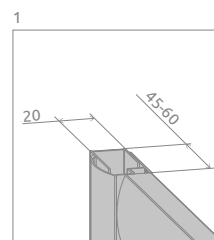

Classic C*

Dostępne kolory profili:

01 Chrom 04 Biały

Classic C + Delos C Compact

PROFILE W KOLORZE CHROM

Model	Wymiary brodzika (A)	Wysokość (H)	SZKŁO PRZEJRZYSTE		SZKŁO KOLOROWE			Cena brutto
			Nr art.	Cena brutto	Grafitowe	Fabric	Brązowe	
					Nr art.	Nr art.	Nr art.	
C 80	800×800	1850	30060-01-01*	1 244	30060-01-05*	30060-01-06*	30060-01-08*	1 365
C 90	900×900	1850	30050-01-01*	1 296	30050-01-05*	30050-01-06*	30050-01-08*	1 419

PROFILE W KOLORZE BIAŁYM

Model	Wymiary brodzika (A)	Wysokość (H)	SZKŁO PRZEJRZYSTE		SZKŁO KOLOROWE			Cena brutto
			Nr art.	Cena brutto	Grafitowe	Fabric	Brązowe	
					Nr art.	Nr art.	Nr art.	
C 80	800×800	1850	30060-04-01*	1 210	30060-04-05*	30060-04-06*	30060-04-08*	1 334
C 90	900×900	1850	30050-04-01*	1 260	30050-04-05*	30050-04-06*	30050-04-08*	1 385

■ Artykuły oznaczone kolorem szarym – czas realizacji zamówienia 5 dni roboczych.

RYSUNKI TECHNICZNE

Model	A	X	C	D	H
C 80x80	800	790-805	360-375	420	1850
C 90x90	900	890-905	415-430	490	1850

OPCJE DODATKOWE