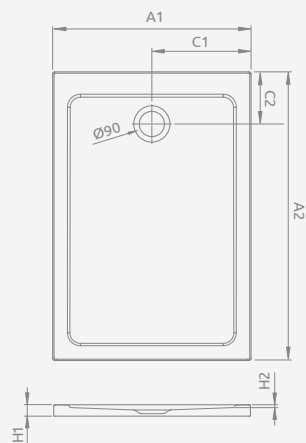

Model	Nr artykułu	Cena brutto
DOROS PLUS F 90×70	SDRFP9070-01	1 022
DOROS PLUS F 100×70	SDRFP1070-01	1 059
DOROS PLUS F 100×80	SDRFP1080-01	1 059
DOROS PLUS F 120×70	SDRFP1270-01	1 184
DOROS PLUS F 120×80	SDRFP1280-01	1 184
DOROS PLUS F 120×90	SDRFP1290-01	1 259
DOROS PLUS F 140×80	SDRFP1480-01	1 361

■ DOROS PLUS F

Do montażu bezpośrednio na podłodze, otwór na syfon $\varnothing 90$ mm, zalecane syfony TB90, TB21, TBXS, R500, R580, R583, R510, 690 P, R400 SLIM PLUS, R400W SLIM.

DOROS PLUS F	A1	A2	C1	C2	H1	H2
90×70	700	900	350	220	50	12
100×70	700	1000	350	220	50	12
100×80	800	1000	400	220	50	12
120×70	700	1200	350	220	50	12
120×80	800	1200	400	220	50	12
120×90	900	1200	450	220	50	12
140×80	800	1400	400	220	50	12

BRODZIKI „NA MIARĘ”
szczegóły na str. 410

Model	Nr artykułu	Cena brutto
DOROS PLUS PT 80×80	SDRPTP8080-01	960
DOROS PLUS PT 90×90	SDRPTP9090-01	1 034
DOROS PLUS PT 100×100	SDRPTP1010-01	1 140

■ DOROS PLUS PT