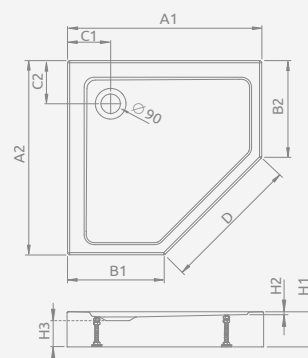

Biały

Stone biały

Stone antracytowy

Stone czarny

Nowość

■ DOROS PT Compact

Zintegrowana obudowa (z pięciu stron), otwór na syfon $\varnothing 90$ mm, nóżki w komplecie, zalecane syfony TBXS, R500, R580, R583, R510, R400 SLIM PLUS, R400W SLIM.

DOROS PT Compact	A1	A2	B1	B2	C1	C2	D	H1	H2	H3
80×80	800	800	350	350	200	200	635	115	12	75
90×90	900	900	450	450	200	200	635	115	12	75
100×100	1000	1000	550	550	200	200	635	115	12	75

Model	Nr artykułu						NOWOŚĆ	
	Biały	Cena brutto	Stone biały	Cena brutto	Stone antracytowy	Cena brutto	Stone czarny	Cena brutto
DOROS PT Compact 80×80	SDRPT8080-05	768	SDRPT8080-05-04S	845	SDRPT8080-05-64S	845	SDRPT8080-05-54S	845
DOROS PT Compact 90×90	SDRPTP9090-05	820	SDRPTP9090-05-04S	903	SDRPTP9090-05-64S	903	SDRPTP9090-05-54S	903
DOROS PT Compact 100×100	SDRPT1010-05	900	SDRPT1010-05-04S	990	SDRPT1010-05-64S	990	SDRPT1010-05-54S	990