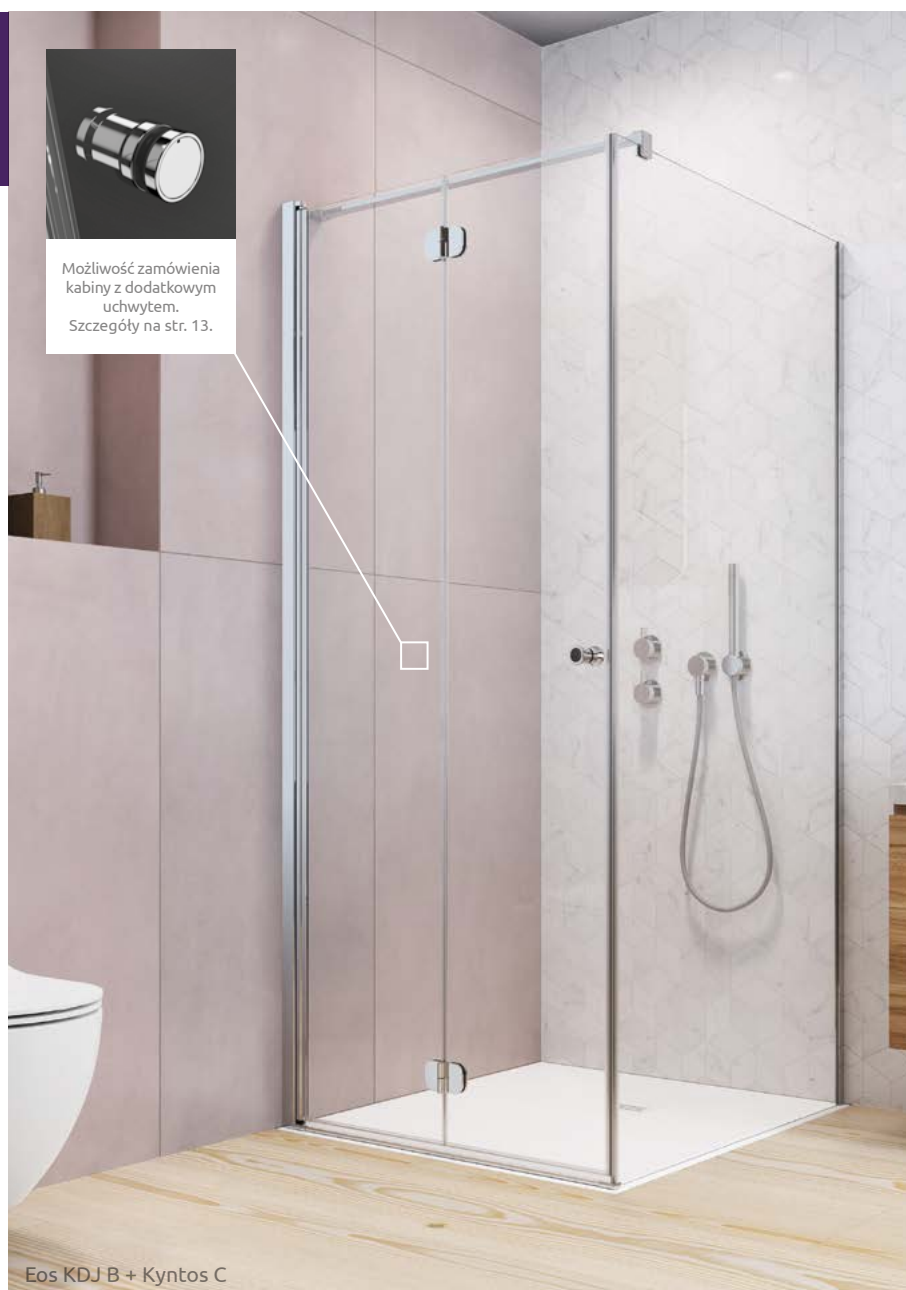

Eos KDJ B

Dostępne kolory profili:

01 Chrom

Możliwość zamówienia kabiny z dodatkowym uchwytem. Szczegóły na str. 13.

Eos KDJ B + Kyntos C

Model	Wymiary brodzika (A1×A2)	Wymiary do osi szyby (Y1×Y2)	Wysokość (H1)	SZKŁO PRZEJRZYSTE	
				Nr art.	Cena brutto
KDJ B 80 lewa* ×80	800×800	775-785 × 763-778	1970	137413-01-01L	2 817
KDJ B 80 prawa* ×80	800×800	775-785 × 763-778	1970	137413-01-01R	2 817
KDJ B 80 lewa* ×100	800×1000	775-785 × 963-978	1970	137443-01-01L	2 929
KDJ B 80 prawa* ×100	800×1000	775-785 × 963-978	1970	137443-01-01R	2 929
KDJ B 90 lewa* ×90	900×900	875-885 × 863-878	1970	137403-01-01L	2 929
KDJ B 90 prawa* ×90	900×900	875-885 × 863-878	1970	137403-01-01R	2 929