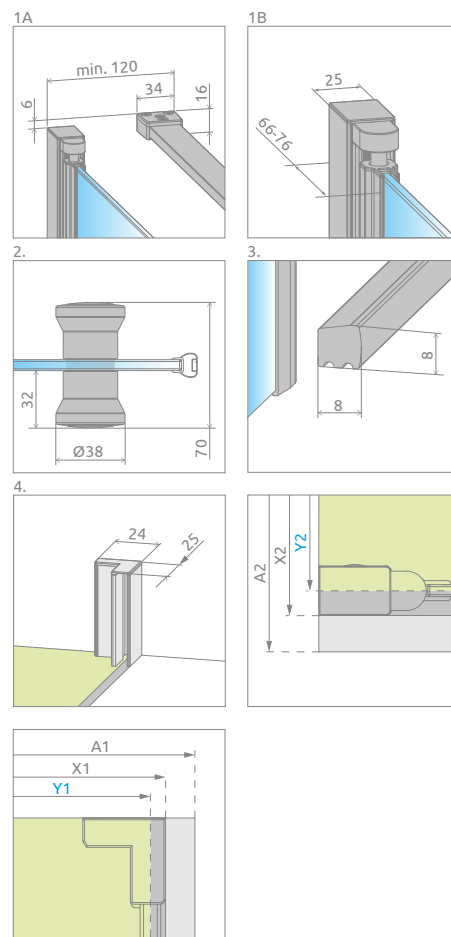

Eos KDJ B

Dostępne kolory profili:

01 Chrom

Możliwość zamówienia kabiny z dodatkowym uchwytem. Szczegóły na str. 13.

Eos KDJ B + Kyntos C

Model	Wymiary brodzika (A1×A2)	Wymiary do osi szyby (Y1×Y2)	Wysokość (H1)	SZKŁO PRZEJRZYSTE	
				Nr art.	Cena brutto
KDJ B 80 lewa* ×80	800×800	775-785 × 763-778	1970	137413-01-01L	2 817
KDJ B 80 prawa* ×80	800×800	775-785 × 763-778	1970	137413-01-01R	2 817
KDJ B 80 lewa* ×100	800×1000	775-785 × 963-978	1970	137443-01-01L	2 929
KDJ B 80 prawa* ×100	800×1000	775-785 × 963-978	1970	137443-01-01R	2 929
KDJ B 90 lewa* ×90	900×900	875-885 × 863-878	1970	137403-01-01L	2 929
KDJ B 90 prawa* ×90	900×900	875-885 × 863-878	1970	137403-01-01R	2 929

■ Artykuły oznaczone kolorem szarym – czas realizacji zamówienia 5 dni roboczych.

* wymiar drzwi

DOPLĄTY DO WARIANTÓW SZKŁA

Nazwa elementu	UltraClear®, satynowe, grafitowe, brązowe	Mirror	Master-Soft®	Intimato, Gradient
KDJ B	500	1 372	1 000	1 400

DODATKOWY UCHWYT

szczegóły na str. 13

RYSUNKI TECHNICZNE

Model	A1	A2	X1	X2	Y1	Y2	B	D	H1	H2
KDJ B 80×80	800	800	780-790	775-790	775-785	763-778	383	678	1970	1950
KDJ B 80×100	800	1000	780-790	975-990	775-785	963-978	383	678	1970	1950
KDJ B 90×90	900	900	880-890	875-890	875-885	863-878	433	778	1970	1950

OPCJE DODATKOWE

Profile poszerzające	Nr art.	Cena brutto
Profil U +2 cm – możliwość montażu tylko po stronie zawiasu rurowego	P01-137197001	269
Profil U +2 cm – możliwość montażu tylko po stronie ścianki bocznej	P01-284195001	240