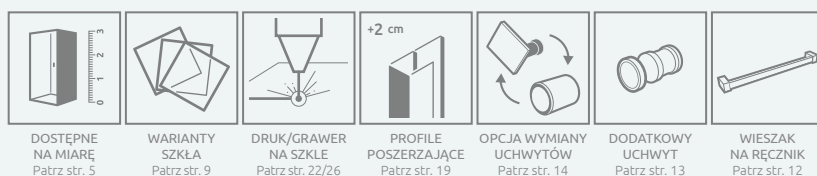

Eos KDJ B

Dostępne kolory profili:

01 Chrom

Możliwość zamówienia kabiny z dodatkowym uchwytem. Szczegóły na str. 13.

Eos KDJ B + Kyntos C

Model	Wymiary brodzika (A1×A2)	Wymiary do osi szyby (Y1×Y2)	Wysokość (H1)	SZKŁO PRZEJRZYSTE	
				Nr art.	Cena brutto
KDJ B 80 lewa* ×80	800×800	775-785 × 763-778	1970	137413-01-01L	2 817
KDJ B 80 prawa* ×80	800×800	775-785 × 763-778	1970	137413-01-01R	2 817
KDJ B 80 lewa* ×100	800×1000	775-785 × 963-978	1970	137443-01-01L	2 929
KDJ B 80 prawa* ×100	800×1000	775-785 × 963-978	1970	137443-01-01R	2 929
KDJ B 90 lewa* ×90	900×900	875-885 × 863-878	1970	137403-01-01L	2 929
KDJ B 90 prawa* ×90	900×900	875-885 × 863-878	1970	137403-01-01R	2 929

DODATKOWY UCHWYT

szczegóły na str. 13

RYSUNKI TECHNICZNE

Model	A1	A2	X1	X2	Y1	Y2	B	D	H1	H2
KDJ B 80×80	800	800	780-790	775-790	775-785	763-778	383	678	1970	1950
KDJ B 80×100	800	1000	780-790	975-990	775-785	963-978	383	678	1970	1950
KDJ B 90×90	900	900	880-890	875-890	875-885	863-878	433	778	1970	1950

OPCJE DODATKOWE

Profile poszerzające	Nr art.	Cena brutto
Profil U +2 cm – możliwość montażu tylko po stronie zawiasu rurowego	P01-137197001	269
Profil U +2 cm – możliwość montażu tylko po stronie ścianki bocznej	P01-284195001	240