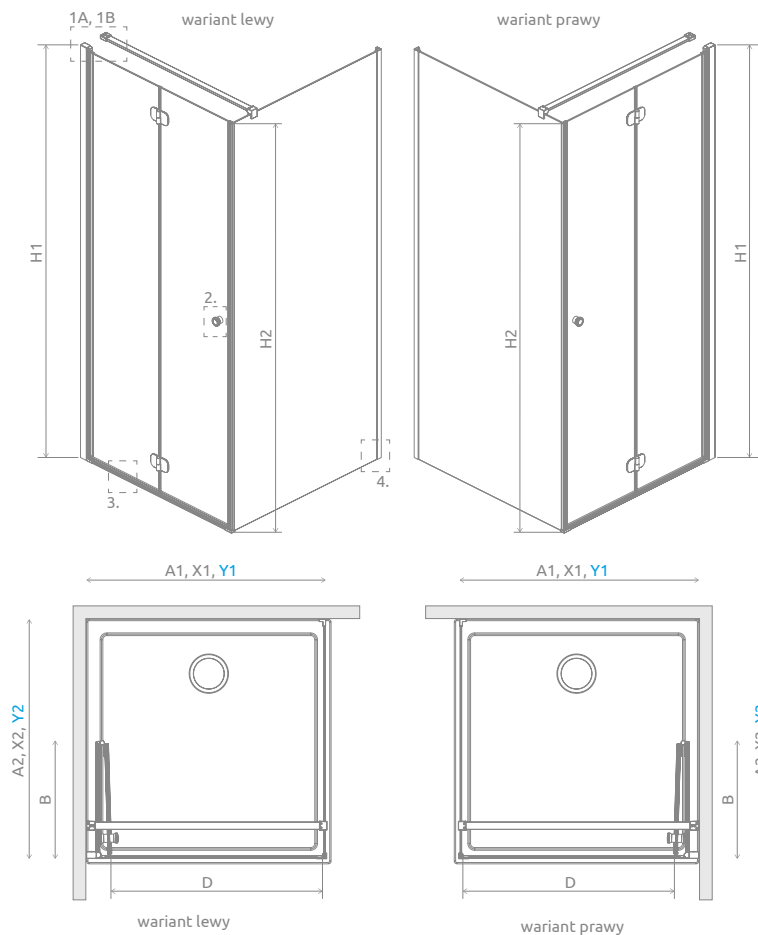

Eos KDJ B

Dostępne kolory profili:

01 Chrom

Możliwość zamówienia kabiny z dodatkowym uchwytem. Szczegóły na str. 13.

Eos KDJ B + Kyntos C

Model	Wymiary brodzika (A1×A2)	Wymiary do osi szyby (Y1×Y2)	Wysokość (H1)	SZKŁO PRZEJRZYSTE	
				Nr art.	Cena brutto
KDJ B 80 lewa* ×80	800×800	775-785 × 763-778	1970	137413-01-01L	2 817
KDJ B 80 prawa* ×80	800×800	775-785 × 763-778	1970	137413-01-01R	2 817
KDJ B 80 lewa* ×100	800×1000	775-785 × 963-978	1970	137443-01-01L	2 929
KDJ B 80 prawa* ×100	800×1000	775-785 × 963-978	1970	137443-01-01R	2 929
KDJ B 90 lewa* ×90	900×900	875-885 × 863-878	1970	137403-01-01L	2 929
KDJ B 90 prawa* ×90	900×900	875-885 × 863-878	1970	137403-01-01R	2 929

■ Artykuły oznaczone kolorem szarym – czas realizacji zamówienia 5 dni roboczych.

* wymiar drzwi

DOPLĄTY DO WARIANTÓW SZKŁA

Nazwa elementu	UltraClear®, satynowe, grafitowe, brązowe	Mirror	Master-Soft®	Intimato, Gradient
KDJ B	500	1 372	1 000	1 400

DODATKOWY UCHWYT

szczegóły na str. 13

RYSUNKI TECHNICZNE

Model	A1	A2	X1	X2	Y1	Y2	B	D	H1	H2
KDJ B 80×80	800	800	780-790	775-790	775-785	763-778	383	678	1970	1950
KDJ B 80×100	800	1000	780-790	975-990	775-785	963-978	383	678	1970	1950
KDJ B 90×90	900	900	880-890	875-890	875-885	863-878	433	778	1970	1950

OPCJE DODATKOWE

Profile poszerzające	Nr art.	Cena brutto
Profil U +2 cm – możliwość montażu tylko po stronie zawiasu rurowego	P01-137197001	269
Profil U +2 cm – możliwość montażu tylko po stronie ścianki bocznej	P01-284195001	240