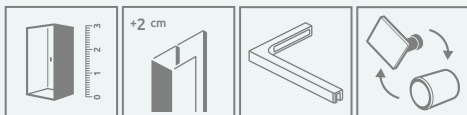

OPCJE DODATKOWE