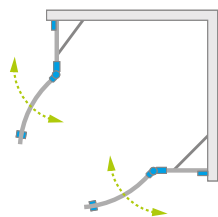

Eos PDD II

Eos PDD II + Argos A

Dostępne kolory profili:

01 Chrom

Składając zamówienie, należy podać 2 numery artykułów: części lewej i części prawej kabiny.

CZĘŚĆ LEWA

Model	Wymiar brodzika (A1)	Wymiar do osi szyby (Y1)	Wysokość (H)	SZKŁO PRZEJRZYSTE	
				Nr artykułu	Cena brutto
PDD II 80 lewa	800	770-785	1950	13799470-01L	1 579
PDD II 90 lewa	900	870-885	1950	13799471-01L	1 630
PDD II 100 lewa	1000	970-985	1950	13799472-01L	1 678

CZĘŚĆ PRAWA

Model	Wymiar brodzika (A2)	Wymiar do osi szyby (Y2)	Wysokość (H)	SZKŁO PRZEJRZYSTE	
				Nr artykułu	Cena brutto
PDD II 80 prawa	800	770-785	1950	13799470-01R	1 579
PDD II 90 prawa	900	870-885	1950	13799471-01R	1 630
PDD II 100 prawa	1000	970-985	1950	13799472-01R	1 678

RYSUNKI TECHNICZNE

Model	A1	A2	X1	X2	Y1	Y2	B1	B2	C1	C2	D	H
PDD II 80L×80P	800	800	775-790	775-790	770-785	770-785	425	425	190-205	190-205	798	1950
PDD II 80L×90P	800	900	775-790	875-890	770-785	870-885	425	425	190-205	290-305	798	1950
PDD II 80L×100P	800	1000	775-790	975-990	770-785	970-985	425	425	190-205	390-405	798	1950
PDD II 90L×80P	900	800	875-890	775-790	870-885	770-785	425	425	290-305	190-205	798	1950
PDD II 90L×90P	900	900	875-890	875-890	870-885	870-885	425	425	290-305	290-305	798	1950
PDD II 90L×100P*	900	1000	875-890	975-990	870-885	970-985	425	425	290-305	390-405	798	1950
PDD II 100L×80P	1000	800	975-990	775-790	970-985	770-785	425	425	390-405	190-205	798	1950
PDD II 100L×90P*	1000	900	975-990	875-890	970-985	870-885	425	425	390-405	290-305	798	1950
PDD II 100L×100P	1000	1000	975-990	975-990	970-985	970-985	425	425	390-405	390-405	798	1950