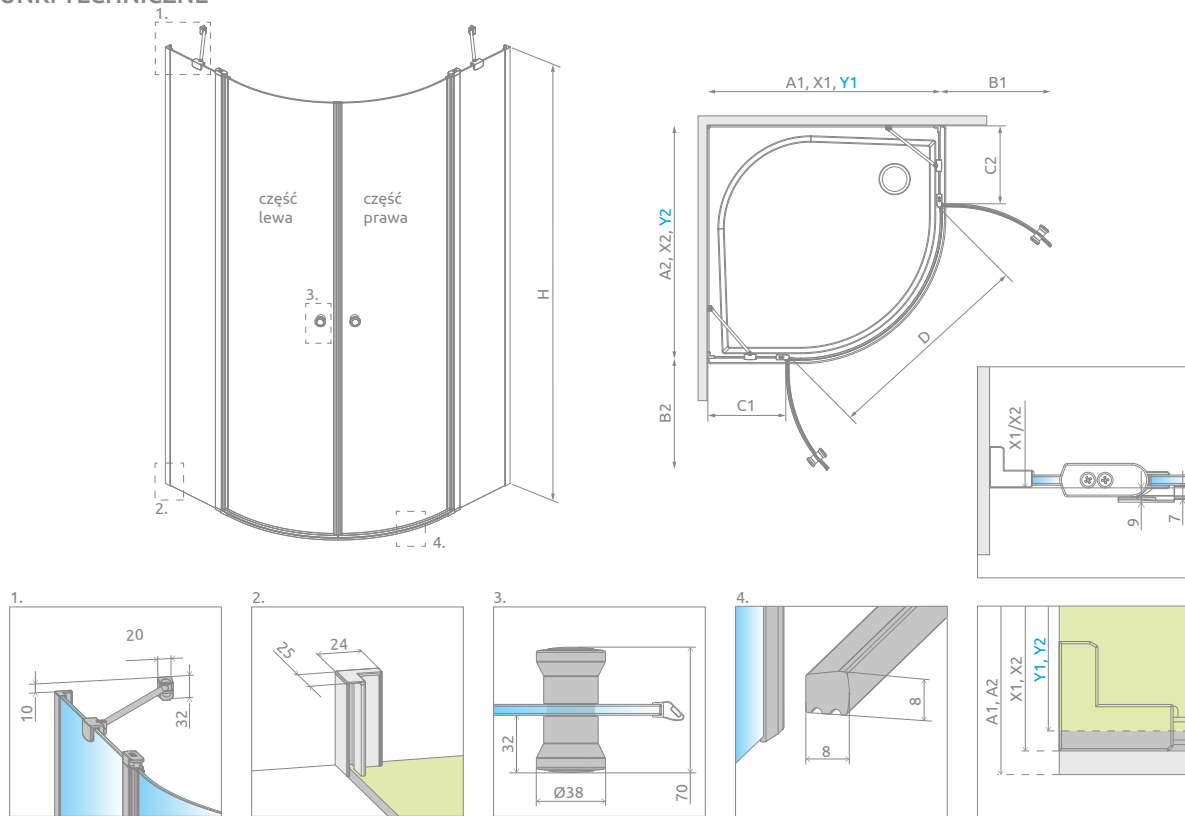

Eos PDD II

Eos PDD II + Argos A

Dostępne kolory profili:

01 Chrom

Składając zamówienie, należy podać 2 numery artykułów: części lewej i części prawej kabiny.

CZĘŚĆ LEWA

Model	Wymiar brodzika (A1)	Wymiar do osi szyby (Y1)	Wysokość (H)	SZKŁO PRZEJRZYSTE	
				Nr artykułu	Cena brutto
PDD II 80 lewa	800	770-785	1950	13799470-01L	1 579
PDD II 90 lewa	900	870-885	1950	13799471-01L	1 630
PDD II 100 lewa	1000	970-985	1950	13799472-01L	1 678

CZĘŚĆ PRAWA

Model	Wymiar brodzika (A2)	Wymiar do osi szyby (Y2)	Wysokość (H)	SZKŁO PRZEJRZYSTE	
				Nr artykułu	Cena brutto
PDD II 80 prawa	800	770-785	1950	13799470-01R	1 579
PDD II 90 prawa	900	870-885	1950	13799471-01R	1 630
PDD II 100 prawa	1000	970-985	1950	13799472-01R	1 678

RYSUNKI TECHNICZNE

Model	A1	A2	X1	X2	Y1	Y2	B1	B2	C1	C2	D	H
PDD II 80L×80P	800	800	775-790	775-790	770-785	770-785	425	425	190-205	190-205	798	1950
PDD II 80L×90P	800	900	775-790	875-890	770-785	870-885	425	425	190-205	290-305	798	1950
PDD II 80L×100P	800	1000	775-790	975-990	770-785	970-985	425	425	190-205	390-405	798	1950
PDD II 90L×80P	900	800	875-890	775-790	870-885	770-785	425	425	290-305	190-205	798	1950
PDD II 90L×90P	900	900	875-890	875-890	870-885	870-885	425	425	290-305	290-305	798	1950
PDD II 90L×100P*	900	1000	875-890	975-990	870-885	970-985	425	425	290-305	390-405	798	1950
PDD II 100L×80P	1000	800	975-990	775-790	970-985	770-785	425	425	390-405	190-205	798	1950
PDD II 100L×90P*	1000	900	975-990	875-890	970-985	870-885	425	425	390-405	290-305	798	1950
PDD II 100L×100P	1000	1000	975-990	975-990	970-985	970-985	425	425	390-405	390-405	798	1950

Profile poszerzające	Nr art.	Cena brutto
 Profil U +2 cm	P01-284195001	240

ZALECANE BRODZIKI