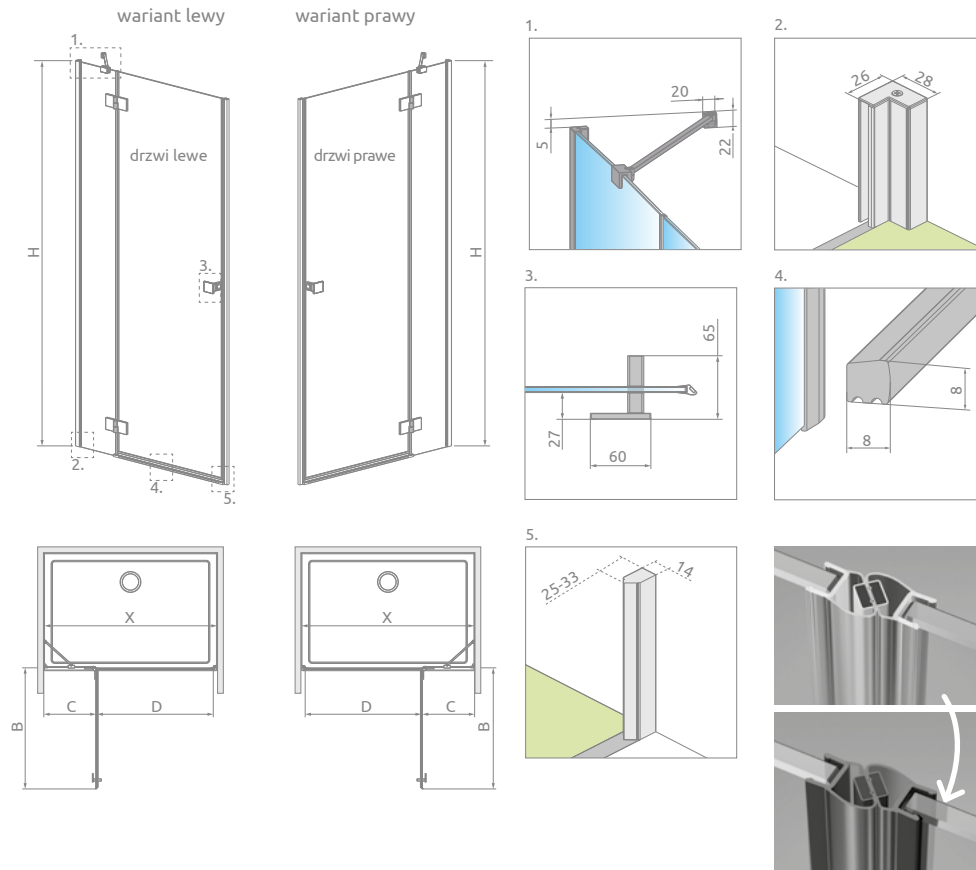

RYSUNKI TECHNICZNE