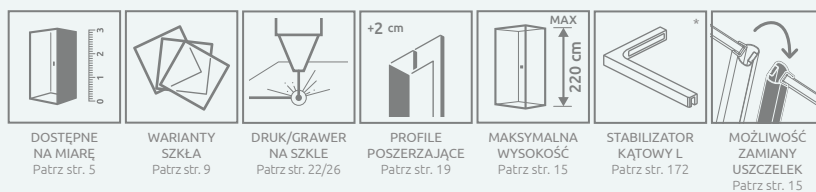

OPCJE DODATKOWE