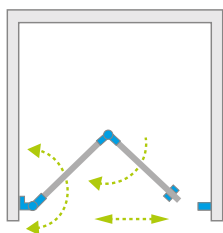

# Essenza DWB

Możliwość zamówienia kabiny z dodatkowym uchwytem. Szczegóły na str. 13.

Essenza DWB + Doros C

Dostępne kolory profili:

01 Chrom

Model	Szerokość wnetki (X)	Wysokość (H1)	SZKŁO PRZEJRZYSTE	
			Nr artykułu	Cena brutto
DWB 80 lewe	787-805	2020	385075-01-01L	<b>2 366</b>
DWB 80 prawe	787-805	2020	385075-01-01R	<b>2 366</b>
DWB 90 lewe	887-905	2020	385076-01-01L	<b>2 433</b>
DWB 90 prawe	887-905	2020	385076-01-01R	<b>2 433</b>
DWB 100 lewe	987-1005	2020	385077-01-01L	<b>2 497</b>
DWB 100 prawe	987-1005	2020	385077-01-01R	<b>2 497</b>