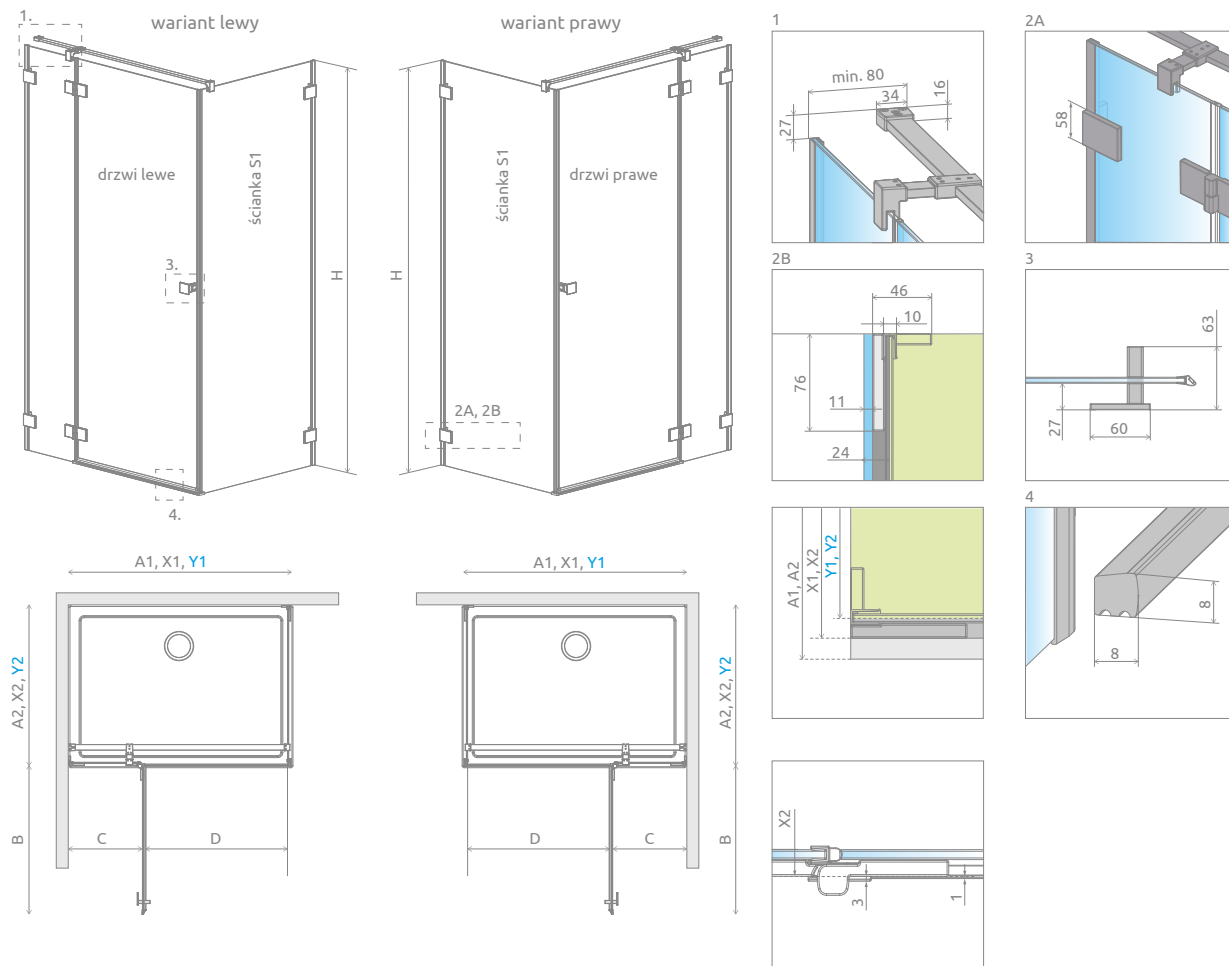

RYSUNKI TECHNICZNE