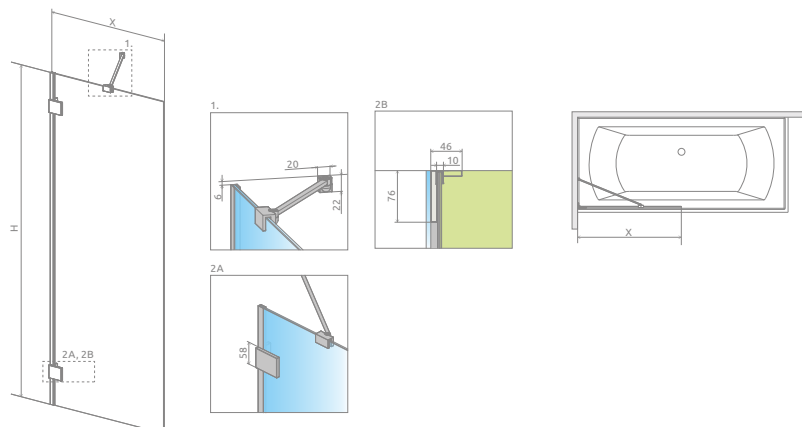

RYSNKI TECHNICZNE

Model	X	H
PNJ II 50	500-508	1500
PNJ II 60	600-608	1500
PNJ II 70	700-708	1500
PNJ II 80	800-808	1500
PNJ II 90	900-908	1500
PNJ II 100	1000-1008	1500