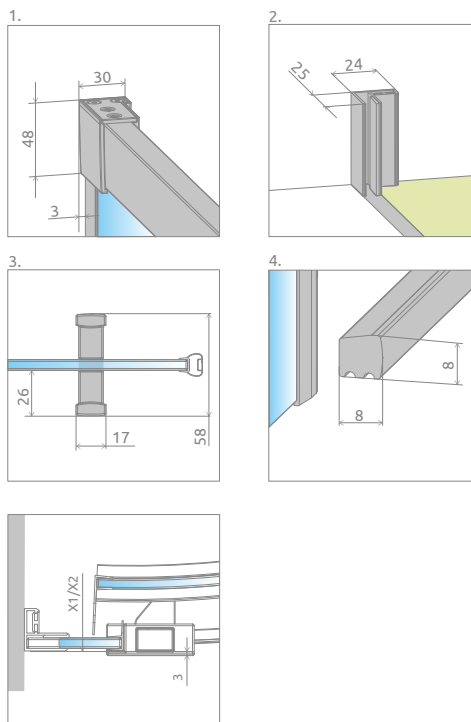

RYSUNKI TECHNICZNE