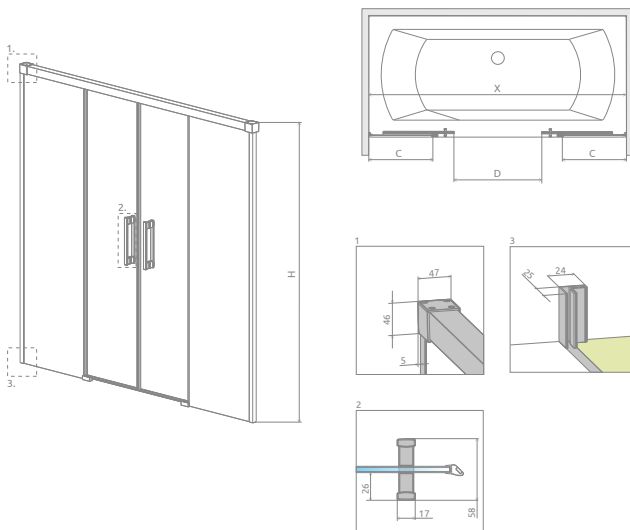

RYSUNKI TECHNICZNE

Istnieje możliwość odpłatnej zamiany przejrzystych uszczek na uszczelki w kolorze czarnym:

- opcja nr 1 – tylko uszczek magnetycznych, cena brutto 55 zł,
- opcja nr 2 – wszystkich uszczek (magnetycznych, pionowych i poziomych), cena brutto 77 zł.

Wybraną opcję należy wyraźnie zaznaczyć w zamówieniu.

Model	X	C	D	H
PN DWD 140	1385-1415	320-335	518	1505
PN DWD 150	1485-1515	335-350	548	1505
PN DWD 160	1585-1615	370-385	618	1505
PN DWD 170	1685-1715	385-400	648	1505
PN DWD 180	1785-1815	420-435	718	1505