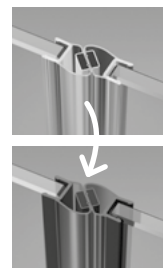

RYSUNKI TECHNICZNE

Istnieje możliwość odpłatnej zamiany przejrzystych uszczek na uszczelki w kolorze czarnym:

- opcja nr 1 – tylko uszczek magnetycznych, cena brutto 55 zł,
- opcja nr 2 – wszystkich uszczek (magnetycznych, pionowych i poziomych), cena brutto 77 zł.

Wybraną opcję należy wyraźnie zaznaczyć w zamówieniu.

Model	X	C	D	H
PN DWD 140	1385-1415	320-335	518	1505
PN DWD 150	1485-1515	335-350	548	1505
PN DWD 160	1585-1615	370-385	618	1505
PN DWD 170	1685-1715	385-400	648	1505
PN DWD 180	1785-1815	420-435	718	1505