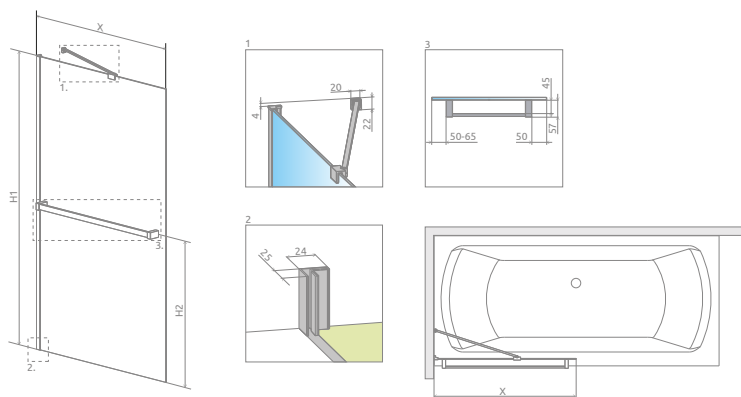

RYSUNKI TECHNICZNE

Model	X	H1	H2
PNJ II 50	500-515	1500	750
PNJ II 60	600-615	1500	750
PNJ II 70	700-715	1500	750
PNJ II 80	800-815	1500	750
PNJ II 90	900-915	1500	750
PNJ II 100	1000-1015	1500	750