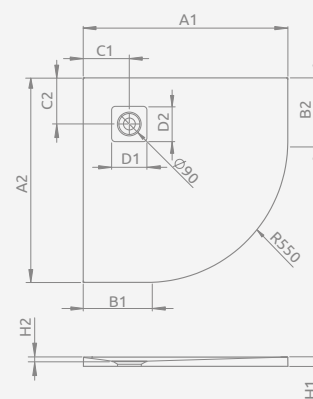

Biały

Cemento

Antracytowy

Czarny

■ KYNTOS A

Do montażu bezpośrednio na podłodze, otwór na syfon $\varnothing 90$ mm, zalecany syfon HS1. Brodzik posiada certyfikat antypoślizgowości B wydany przez TÜV Rheinland® zgodnie z normą DIN 51097:1992. Brodzik można przyciąć do indywidualnych rozmiarów (szczegóły na str. 411).

KYNTOS A	A1	A2	B1	B2	C1	C2	D1	D2	H1	H2
80×80	800	800	250	250	180	180	130	130	30	16
90×90	900	900	350	350	180	180	130	130	30	16
100×100	1000	1000	450	450	180	180	130	130	30	16

Składając zamówienie, należy podać trzy numery artykułów: brodzika, kratki w wybranym kolorze i syfonu.

Model	Nr artykułu				Cena brutto
	Biały	Cemento	Antracytowy	Czarny	
KYNTOS A 80×80	HKA8080-04	HKA8080-74	HKA8080-64	HKA8080-54	1 355
KYNTOS A 90×90	HKA9090-04	HKA9090-74	HKA9090-64	HKA9090-54	1 537
KYNTOS A 100×100	HKA100100-04	HKA100100-74	HKA100100-64	HKA100100-54	1 739